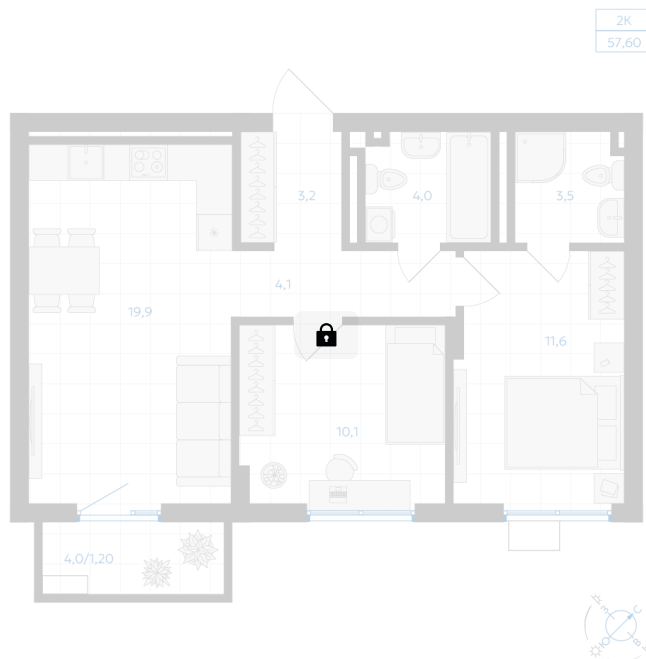

Номер: 162

2 комнатная 57.6 м²

Отсканируйте QR-код и
смотрите на сайте gk-
ikar.com

Цена по запросу

Предчистовая отделка

Мастер-спальня

Кухня-гостиная

Проект	Клевер	Корпус	Дом 3.1
Этаж	14	Секция	2
Сдача	4 кв. 2027		

29.04.2026 14:23 (Мск)

Не является публичной офертой, цена может быть скорректирована. Информация взята с сайта «gk-ikar.com»

На этаже 14

2 комнатная 57.6 м²

29.04.2026 14:23 (Мск)

Не является публичной офертой, цена может быть скорректирована. Информация взята с сайта «gk-ikar.com»

На генплане Дом 3.1

2 комнатная 57.6 м²

29.04.2026 14:23 (Мск)

Не является публичной офертой, цена может быть скорректирована. Информация взята с сайта «gk-ikar.com»