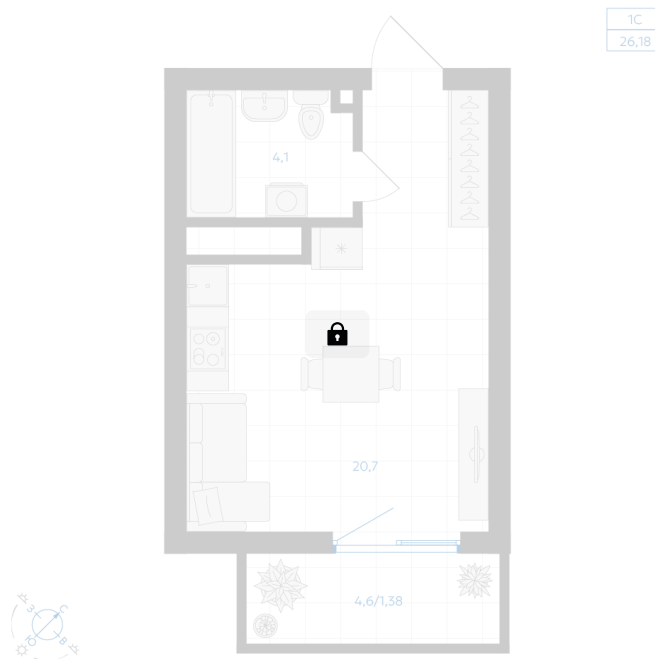

Номер: 173

Студия 26.18 м²

Отсканируйте QR-код и
смотрите на сайте gk-
ikar.com

Цена по запросу

Предчистовая отделка

Проект	Клевер	Корпус	Дом 2.1
Этаж	14	Секция	2
Сдача	3 кв. 2027		

12.06.2026 18:40 (Мск)

Не является публичной офертой, цена может быть скорректирована.
Информация взята с сайта «gk-ikar.com».

На этаже 14

Студия 26.18 м²

12.06.2026 18:40 (Мск)

Не является публичной офертой, цена может быть скорректирована.
Информация взята с сайта «gk-ikar.com».

На генплане Дом 2.1

Студия 26.18 м²

12.06.2026 18:40 (Мск)