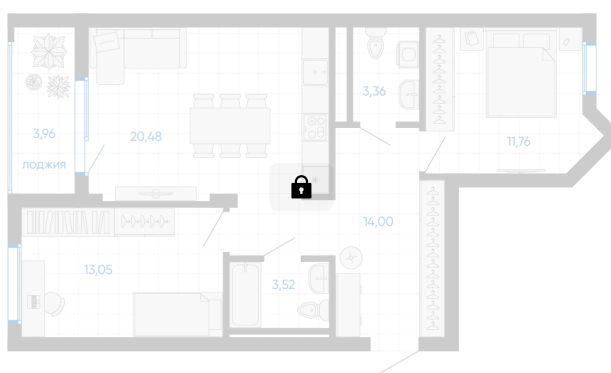

Номер: 46

2 комнатная 68.15 м²

Отсканируйте QR-код и
смотрите на сайте gk-
ikar.com

2к
70,13

Цена по запросу

Чистовая отделка

Кухня-гостиная

Проект	Новиль	Корпус	Дом А1.1-2
Этаж	6	Секция	2
Сдача	3 кв. 2027		

22.06.2026 11:13 (Мск)

Не является публичной офертой, цена может быть скорректирована.
Информация взята с сайта «gk-ikar.com».

На этаже 6

2 комнатная 68.15 м²

22.06.2026 11:13 (Мск)

Не является публичной офертой, цена может быть скорректирована.
Информация взята с сайта «gk-ikar.com».

На генплане Дом А1.1-2

2 комнатная 68.15 м²

22.06.2026 11:13 (Мск)

Не является публичной офертой, цена может быть скорректирована.
Информация взята с сайта «gk-ikar.com».