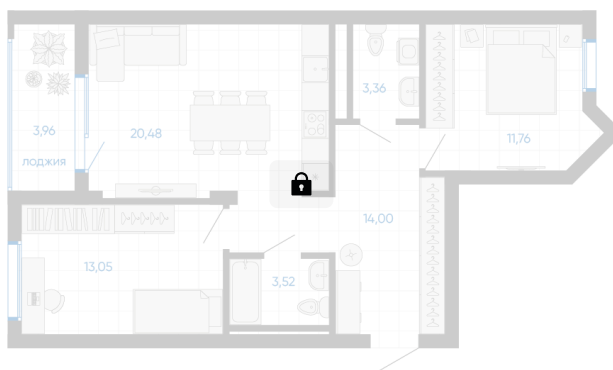

Номер: 46

2 комнатная 68.15 м²

Отсканируйте QR-код и
смотрите на сайте gk-
ikar.com

2к
70,13

Цена по запросу

Чистовая отделка

Кухня-гостиная

Проект	Новиль	Корпус	Дом А1.1-2
Этаж	6	Секция	2
Сдача	3 кв. 2027		

18.06.2026 05:58 (Мск)

Не является публичной офертой, цена может быть скорректирована.
Информация взята с сайта «gk-ikar.com».

На этаже 6

2 комнатная 68.15 м²

18.06.2026 05:58 (Мск)

Не является публичной офертой, цена может быть скорректирована.
Информация взята с сайта «gk-ikar.com».

На генплане Дом А1.1-2

2 комнатная 68.15 м²

18.06.2026 05:58 (Мск)

Не является публичной офертой, цена может быть скорректирована.
Информация взята с сайта «gk-ikar.com».