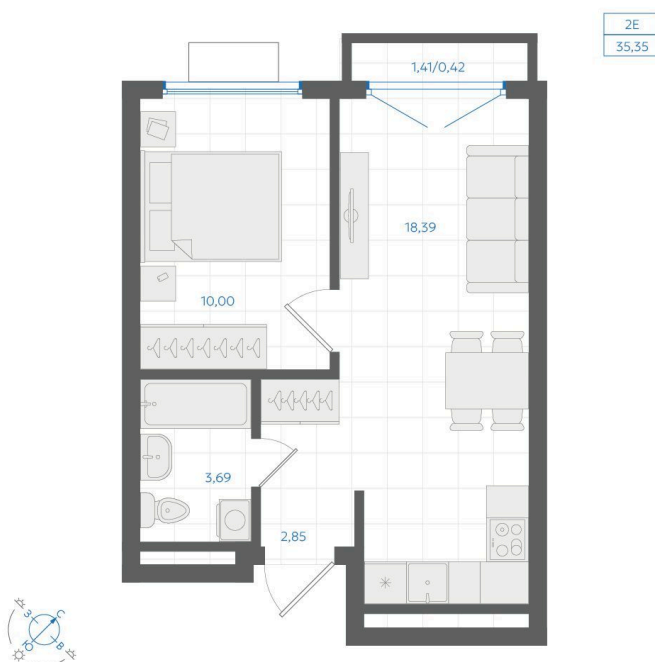

Номер: 215

1 комнатная 35.35 м²

Отсканируйте QR-код и
смотрите на сайте gk-
ikar.com

6 360 000 руб.

В ипотеку от 22 841 руб.

Семейная ипотека 5%

Трейд-ин

Чистовая отделка

Кухня-гостиная

Проект	Центральный парк	Корпус	Дом 3.1
Этаж	3	Секция	9
Сдача	3 кв. 2026		

12.06.2026 15:42 (Мск)

Не является публичной офертой, цена может быть скорректирована.
Информация взята с сайта «gk-ikar.com».

На этаже 3

1 комнатная 35.35 м²

12.06.2026 15:42 (Мск)

Не является публичной офертой, цена может быть скорректирована.
Информация взята с сайта «gk-ikar.com».

На генплане Дом 3.1

1 комнатная 35.35 м²

12.06.2026 15:42 (Мск)