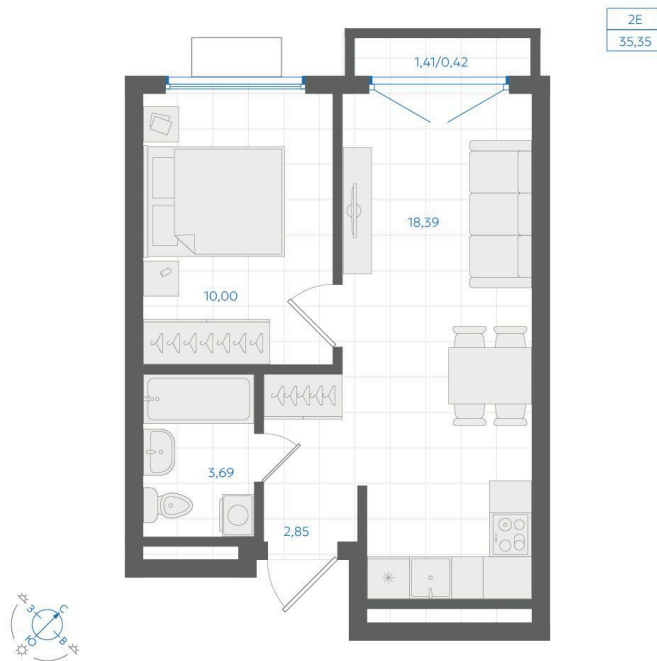

Номер: 215

1 комнатная 35.35 м²

Отсканируйте QR-код и
смотрите на сайте gk-
ikar.com

6 360 000 руб.

В ипотеку **от 22 841 руб.**

Семейная ипотека 5%

Трейд-ин

Чистовая отделка

Кухня-гостиная

Проект	Центральный парк	Корпус	Дом 3.1
Этаж	3	Секция	9
Сдача	3 кв. 2026		

12.06.2026 16:07 (Мск)

Не является публичной офертой, цена может быть скорректирована.
Информация взята с сайта «gk-ikar.com».

На этаже 3

1 КОМНАТНАЯ 35.35 м²

12.06.2026 16:07 (Мск)

Не является публичной офертой, цена может быть скорректирована.
Информация взята с сайта «gk-ikar.com».

На генплане Дом 3.1

1 комнатная 35.35 м²

12.06.2026 16:07 (Мск)