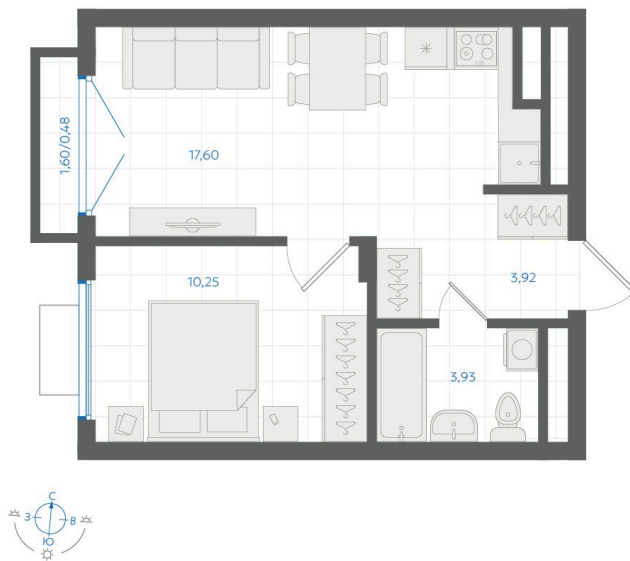

Номер: 206

Отсканируйте QR-код и
смотрите на сайте gk-
ikar.com

1 комнатная 36.18 м²

2E
36,18

6 190 000 руб.

В ипотеку **от 22 231 руб.**

Семейная ипотека 5%

Трейд-ин

Чистовая отделка

Кухня-гостиная

Проект	Центральный парк	Корпус	Дом 4.1.1-8
Этаж	3	Секция	8
Сдача	3 кв. 2026		

12.06.2026 15:10 (Мск)

Не является публичной офертой, цена может быть скорректирована.
Информация взята с сайта «gk-ikar.com».

На этаже 3

1 комнатная 36.18 м²

12.06.2026 15:10 (Мск)

Не является публичной офертой, цена может быть скорректирована.
Информация взята с сайта «gk-ikar.com».

На генплане Дом 4.1.1-8

1 комнатная 36.18 м²

12.06.2026 15:10 (Мск)