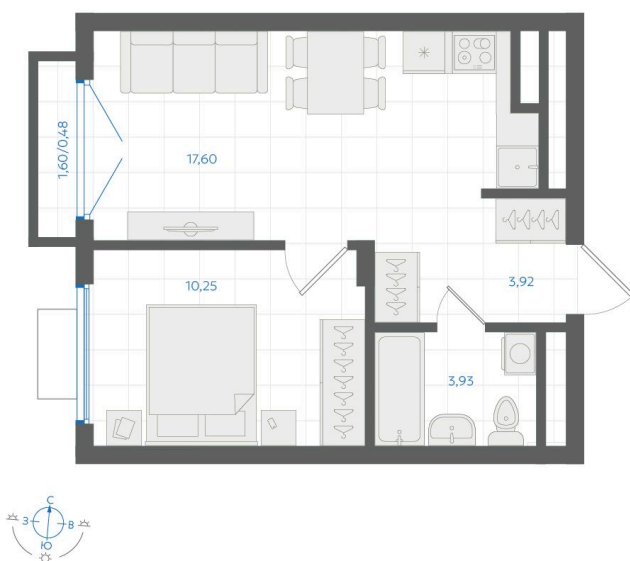

Номер: 206

1 комнатная 36.18 м²

Отсканируйте QR-код и
смотрите на сайте gk-
ikar.com

2E
36,18

6 190 000 руб.

В ипотеку **от 22 231 руб.**

Семейная ипотека 5%

Трейд-ин

Чистовая отделка

Кухня-гостиная

Проект	Центральный парк	Корпус	Дом 4.1.1-8
Этаж	3	Секция	8
Сдача	3 кв. 2026		

12.06.2026 15:56 (Мск)

Не является публичной офертой, цена может быть скорректирована.
Информация взята с сайта «gk-ikar.com».

На этаже 3

1 комнатная 36.18 м²

12.06.2026 15:56 (Мск)

Не является публичной офертой, цена может быть скорректирована.
Информация взята с сайта «gk-ikar.com».

На генплане Дом 4.1.1-8

1 комнатная 36.18 м²

12.06.2026 15:56 (Мск)