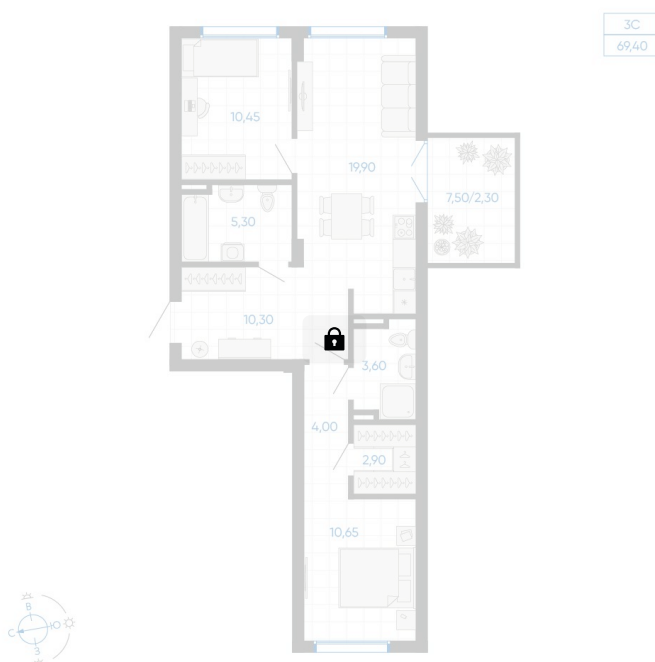

Номер: 1

2 комнатная 69.4 м²

Отсканируйте QR-код и
смотрите на сайте gk-
ikar.com

Цена по запросу

Чистовая отделка

Мастер-спальня

Кухня-гостиная

Проект	Новиль	Корпус	Дом А4.1-2
Этаж	1	Секция	1
Сдача	Сдан		

22.05.2026 22:46 (Мск)

Не является публичной офертой, цена может быть скорректирована.
Информация взята с сайта «gk-ikar.com».

На этаже 1

2 комнатная 69.4 м²

22.05.2026 22:46 (Мск)

Не является публичной офертой, цена может быть скорректирована.
Информация взята с сайта «gk-ikar.com».

На генплане Дом А4.1-2

2 комнатная 69.4 м²

22.05.2026 22:46 (Мск)

Не является публичной офертой, цена может быть скорректирована.
Информация взята с сайта «gk-ikar.com».