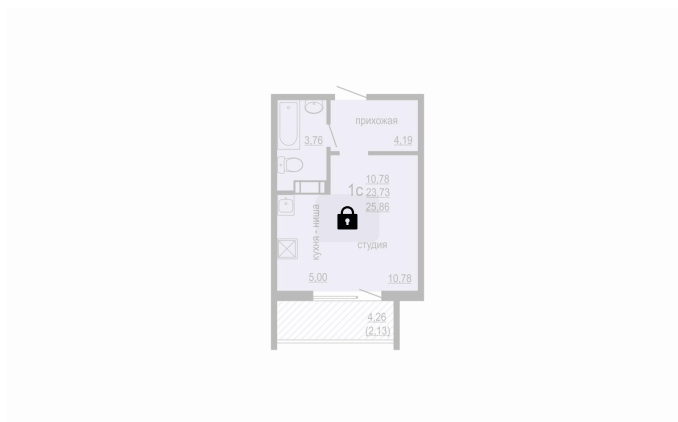

Номер: 265

Студия 25.86 м²

Отсканируйте QR-код и
смотрите на сайте gk-
ikar.com

Цена по запросу

Чистовая отделка

Проект	Конфетти	Корпус	Дом 1
Этаж	9	Секция	6
Сдача	Сдан		

06.06.2026 07:07 (Мск)

Не является публичной офертой, цена может быть скорректирована.
Информация взята с сайта «gk-ikar.com».

На этаже 9

Студия 25.86 м²

06.06.2026 07:07 (Мск)

Не является публичной офертой, цена может быть скорректирована.
Информация взята с сайта «gk-ikar.com».

На генплане Дом 1

Студия 25.86 м²

06.06.2026 07:07 (Мск)