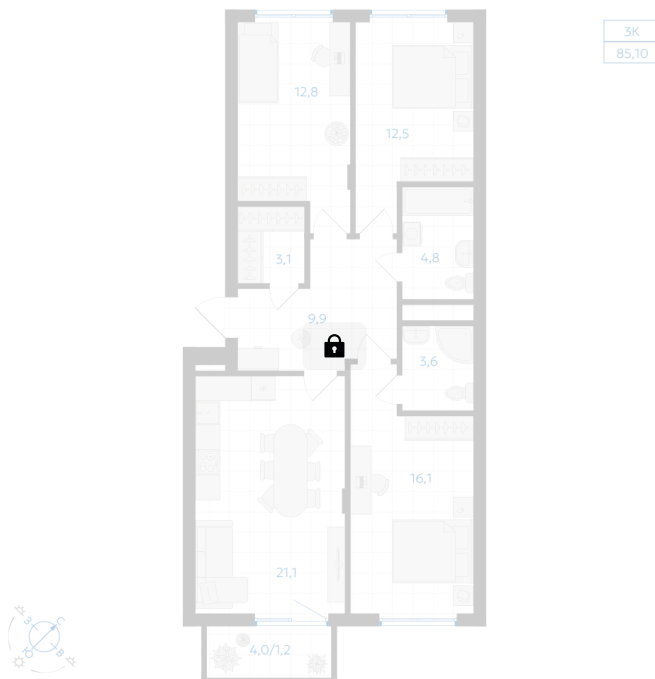

Номер: 147

3 комнатная 85.1 м²

Отсканируйте QR-код и
смотрите на сайте gk-
ikar.com

Цена по запросу

Предчистовая отделка

Мастер-спальня

Кухня-гостиная

Проект	Клевер	Корпус	Дом 2.1
Этаж	8	Секция	2
Сдача	3 кв. 2027		

28.04.2026 12:15 (Мск)

Не является публичной офертой, цена может быть скорректирована. Информация взята с сайта «gk-ikar.com»

На этаже 8

3 комнатная 85.1 м²

28.04.2026 12:15 (Мск)

Не является публичной офертой, цена может быть скорректирована. Информация взята с сайта «gk-ikar.com»

На генплане Дом 2.1

3 комнатная 85.1 м²

28.04.2026 12:15 (Мск)

Не является публичной офертой, цена может быть скорректирована. Информация взята с сайта «gk-ikar.com»