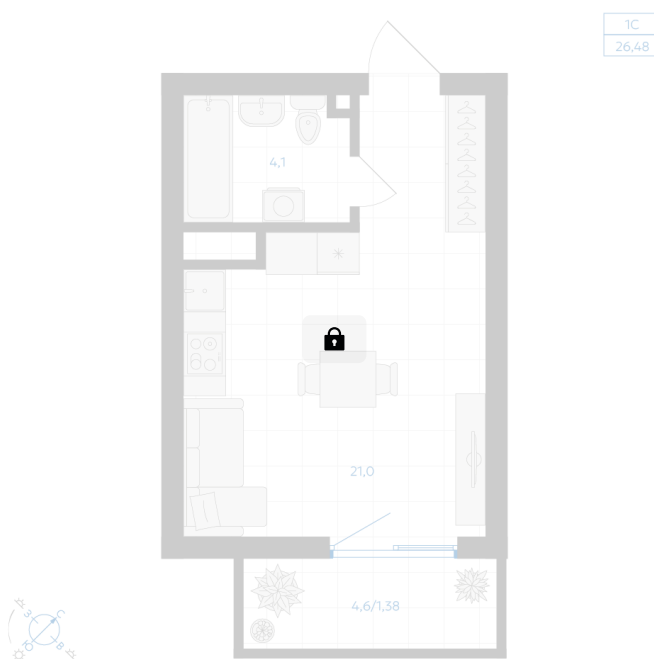

Номер: 192

Студия 26.48 м²

Отсканируйте QR-код и
смотрите на сайте gk-
ikar.com

Цена по запросу

Предчистовая отделка

Проект	Клевер	Корпус	Дом 2.1
Этаж	5	Секция	3
Сдача	3 кв. 2027		

12.06.2026 18:27 (Мск)

Не является публичной офертой, цена может быть скорректирована.
Информация взята с сайта «gk-ikar.com».

На этаже 5

Студия 26.48 м²

12.06.2026 18:27 (Мск)

Не является публичной офертой, цена может быть скорректирована.
Информация взята с сайта «gk-ikar.com».

На генплане Дом 2.1

Студия 26.48 м²

12.06.2026 18:27 (Мск)