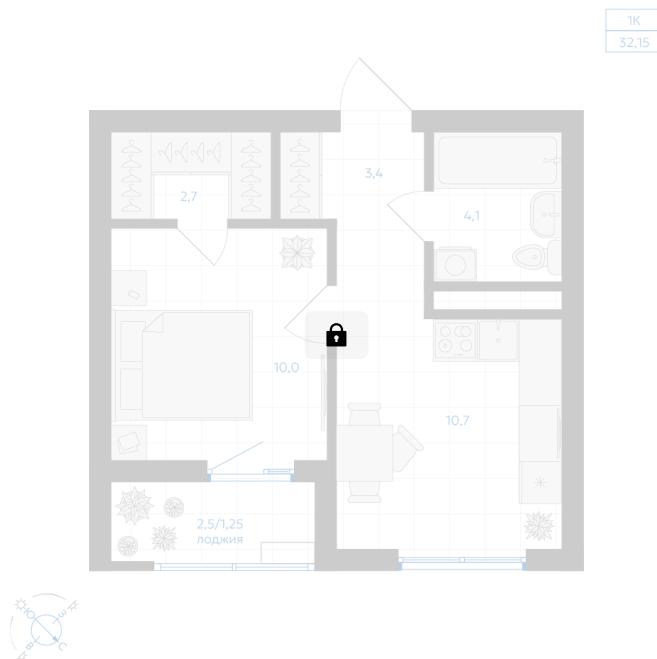

Номер: 300

1 комнатная 32.15 м²

Отсканируйте QR-код и
смотрите на сайте gk-
ikar.com

Цена по запросу

Чистовая отделка

Мастер-спальня

Проект	Клевер	Корпус	Дом 3.1
Этаж	6	Секция	4
Сдача	4 кв. 2027		

30.04.2026 09:17 (Мск)

Не является публичной офертой, цена может быть скорректирована. Информация взята с сайта «gk-ikar.com»

На этаже 6

1 комнатная 32.15 м²

30.04.2026 09:17 (Мск)

Не является публичной офертой, цена может быть скорректирована. Информация взята с сайта «gk-ikar.com»

На генплане Дом 3.1

1 комнатная 32.15 м²

30.04.2026 09:17 (Мск)

Не является публичной офертой, цена может быть скорректирована. Информация взята с сайта «gk-ikar.com»