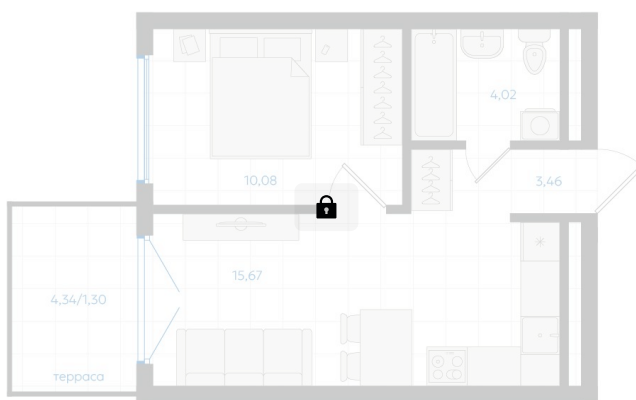

Номер: 134

1 комнатная 34.53 м²

Отсканируйте QR-код и
смотрите на сайте gk-
ikar.com

2E
34,53

Цена по запросу

Чистовая отделка

Терраса

Кухня-гостиная

Проект	Центральный парк	Корпус	Дом 3.1
Этаж	1	Секция	6
Сдача	3 кв. 2026		

12.06.2026 17:54 (Мск)

Не является публичной офертой, цена может быть скорректирована.
Информация взята с сайта «gk-ikar.com».

На этаже 1

1 КОМНАТНАЯ 34.53 м²

12.06.2026 17:54 (Мск)

Не является публичной офертой, цена может быть скорректирована.
Информация взята с сайта «gk-ikar.com».

На генплане Дом 3.1

1 комнатная 34.53 м²

12.06.2026 17:54 (Мск)