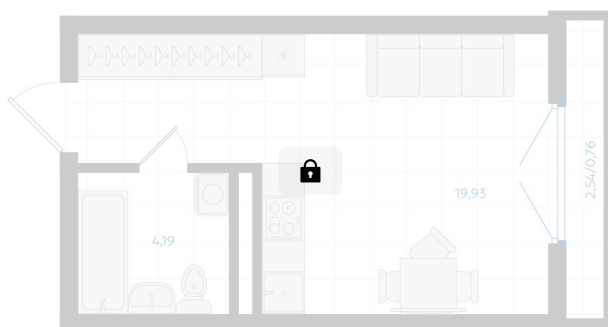

# Студия 24.88 м<sup>2</sup>

Отсканируйте QR-код и  
смотрите на сайте gk-  
ikar.com

1С  
24,88