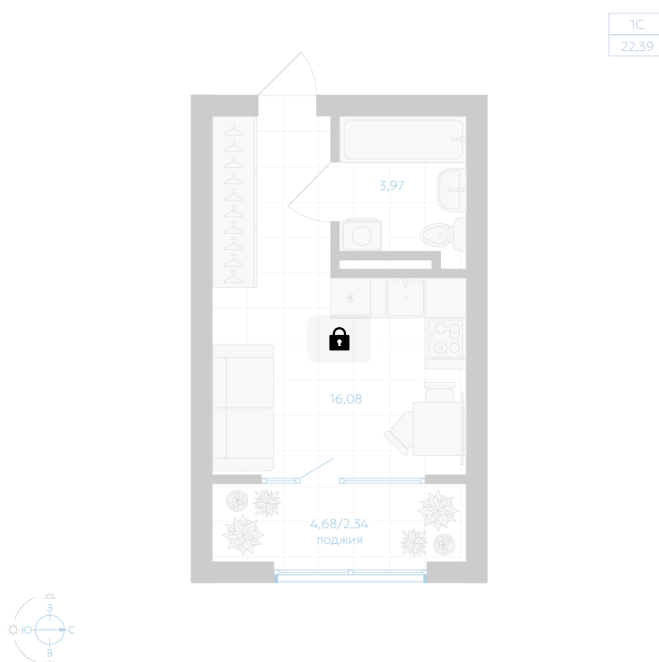

Номер: 54

Студия 22.39 м²

Отсканируйте QR-код и
смотрите на сайте gk-
ikar.com

Цена по запросу

Предчистовая отделка

Проект	Новиль	Корпус	Дом А.3.1-1
Этаж	4	Секция	2
Сдача	Сдан		

12.06.2026 22:47 (Мск)

Не является публичной офертой, цена может быть скорректирована.
Информация взята с сайта «gk-ikar.com».

На этаже 4

Студия 22.39 м²

12.06.2026 22:47 (Мск)

Не является публичной офертой, цена может быть скорректирована.
Информация взята с сайта «gk-ikar.com».

На генплане Дом А.3.1-1

Студия 22.39 м²

12.06.2026 22:47 (Мск)