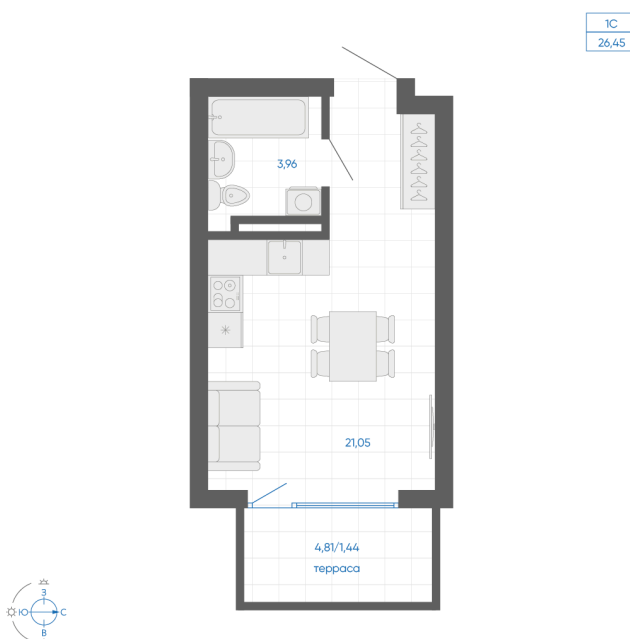

Номер: 89

Студия 26.45 м²

Отсканируйте QR-код и
смотрите на сайте gk-
ikar.com

4 480 000 руб.

В ипотеку **от 16 090 руб.**

Чистовая отделка

Терраса

Проект	Новиль	Корпус	Дом А3.1-2
Этаж	1	Секция	2
Сдача	Сдан		

13.06.2026 15:33 (Мск)

Не является публичной офертой, цена может быть скорректирована.
Информация взята с сайта «gk-ikar.com».

На этаже 1

Студия 26.45 м²

13.06.2026 15:33 (Мск)

Не является публичной офертой, цена может быть скорректирована.
Информация взята с сайта «gk-ikar.com».

На генплане Дом А3.1-2

Студия 26.45 м²

13.06.2026 15:33 (Мск)

Не является публичной офертой, цена может быть скорректирована.
Информация взята с сайта «gk-ikar.com».