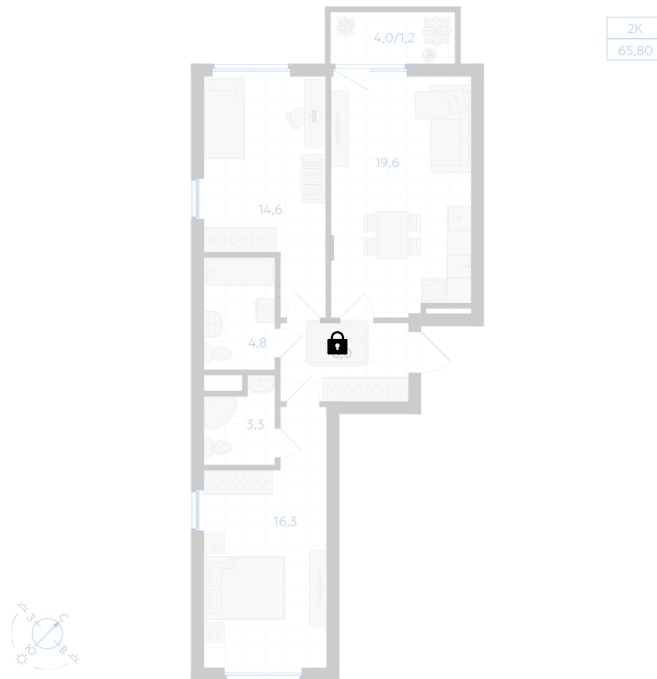

Номер: 146

2 комнатная 65.8 м²

Отсканируйте QR-код и
смотрите на сайте gk-
ikar.com

Цена по запросу

Предчистовая отделка

Мастер-спальня

Кухня-гостиная

Проект	Клевер	Корпус	Дом 2.1
Этаж	7	Секция	2
Сдача	3 кв. 2027		

14.06.2026 11:22 (Мск)

Не является публичной офертой, цена может быть скорректирована.
Информация взята с сайта «gk-ikar.com».

На этаже 7

2 комнатная 65.8 м²

14.06.2026 11:22 (Мск)

Не является публичной офертой, цена может быть скорректирована.
Информация взята с сайта «gk-ikar.com».

На генплане Дом 2.1

2 комнатная 65.8 м²

14.06.2026 11:22 (Мск)

Не является публичной офертой, цена может быть скорректирована.
Информация взята с сайта «gk-ikar.com».