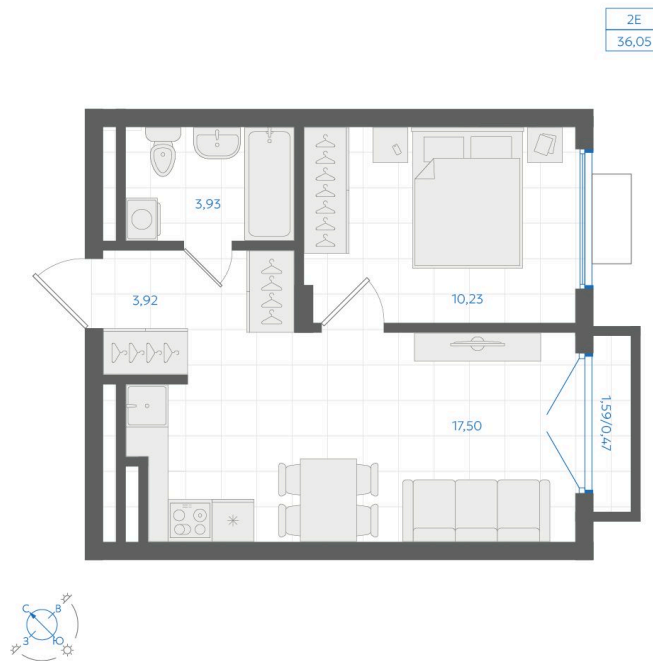

Номер: 34

1 комнатная 36.31 м²

Отсканируйте QR-код и
смотрите на сайте gk-
ikar.com

6 210 000 руб.

В ипотеку от 22 303 руб.

Семейная ипотека 5%

Трейд-ин

Чистовая отделка

Кухня-гостиная

Проект	Центральный парк	Корпус	Дом 5.2.1-2
Этаж	4	Секция	1
Сдача	3 кв. 2026		

19.06.2026 12:20 (Мск)

Не является публичной офертой, цена может быть скорректирована.
Информация взята с сайта «gk-ikar.com».

На этаже 4

1 комнатная 36.31 м²

19.06.2026 12:20 (Мск)

Не является публичной офертой, цена может быть скорректирована.
Информация взята с сайта «gk-ikar.com».

На генплане Дом 5.2.1-2

1 комнатная 36.31 м²

19.06.2026 12:20 (Мск)