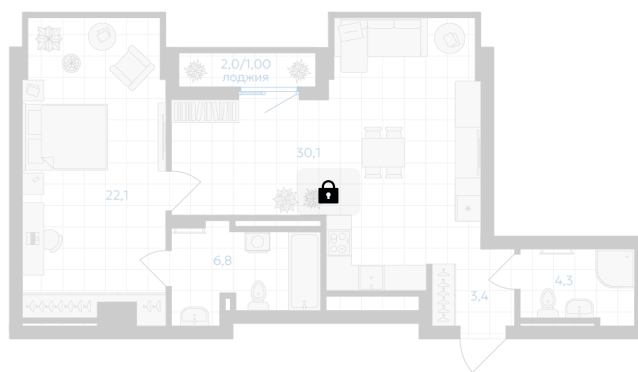

Номер: 190

2 комнатная 66.85 м²

Отсканируйте QR-код и
смотрите на сайте gk-
ikar.com

2К
67,70

Цена по запросу

Предчистовая отделка

Мастер-спальня

Кухня-гостиная

Проект	Клевер	Корпус	Дом 3.1
Этаж	18	Секция	2
Сдача	4 кв. 2027		

30.04.2026 21:43 (Мск)

Не является публичной офертой, цена может быть скорректирована. Информация взята с сайта «gk-ikar.com»

На этаже 18

2 комнатная 66.85 м²