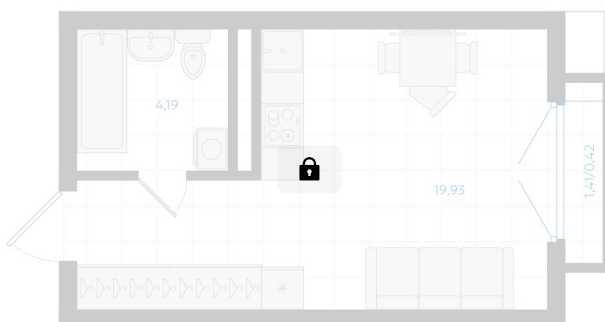

# Студия 24.54 м<sup>2</sup>

Отсканируйте QR-код и  
смотрите на сайте gk-  
ikar.com

1С
24,54