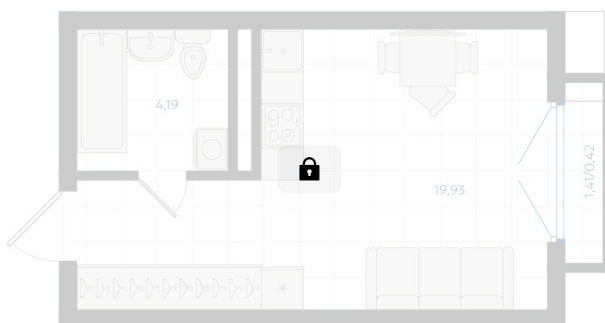

Номер: 316

Студия 24.54 м²

Отсканируйте QR-код и
смотрите на сайте gk-
ikar.com

1С
24,54

Цена по запросу

Чистовая отделка

Проект	Центральный парк	Корпус	Дом 3.1
Этаж	4	Секция	13
Сдача	3 кв. 2026		

12.06.2026 17:48 (Мск)

Не является публичной офертой, цена может быть скорректирована.
Информация взята с сайта «gk-ikar.com».

На этаже 4

Студия 24.54 м²

12.06.2026 17:48 (Мск)

Не является публичной офертой, цена может быть скорректирована.
Информация взята с сайта «gk-ikar.com».