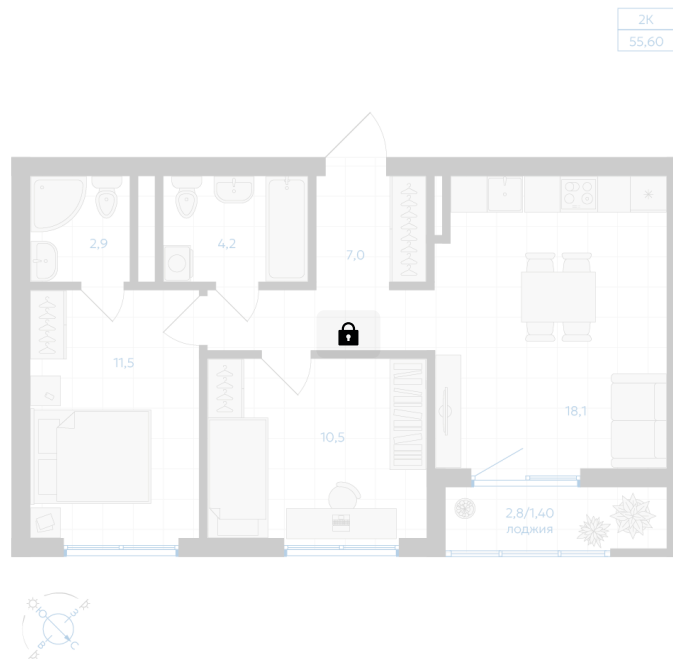

Номер: 258

2 комнатная 55.6 м²

Отсканируйте QR-код и
смотрите на сайте gk-
ikar.com

Цена по запросу

Чистовая отделка

Мастер-спальня

Кухня-гостиная

Проект	Клевер	Корпус	Дом 2.1
Этаж	6	Секция	4
Сдача	3 кв. 2027		

12.06.2026 13:38 (Мск)

Не является публичной офертой, цена может быть скорректирована.
Информация взята с сайта «gk-ikar.com».

На этаже 6

2 комнатная 55.6 м²

12.06.2026 13:38 (Мск)

Не является публичной офертой, цена может быть скорректирована.
Информация взята с сайта «gk-ikar.com».

На генплане Дом 2.1

2 комнатная 55.6 м²

12.06.2026 13:38 (Мск)

Не является публичной офертой, цена может быть скорректирована.
Информация взята с сайта «gk-ikar.com».