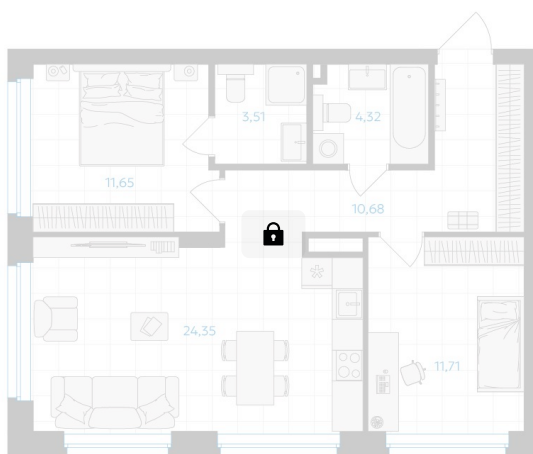

Номер: 90

2 комнатная 66.22 м²

Отсканируйте QR-код и
смотрите на сайте gk-
ikar.com

2К
66,22

Цена по запросу

Черновая отделка

Мастер-спальня

Кухня-гостиная

Проект	Высота 323	Этаж	12
Секция	Дом1	Сдача	4 кв. 2028

12.06.2026 17:24 (Мск)

Не является публичной офертой, цена может быть скорректирована.
Информация взята с сайта «gk-ikar.com».

На этаже 12

2 комнатная 66.22 м²