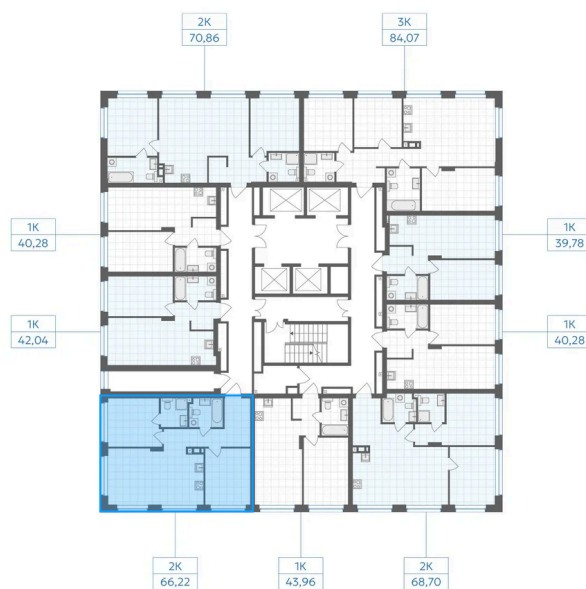

Номер: 90

2 комнатная 66.22 м²

Отсканируйте QR-код и
смотрите на сайте gk-
ikar.com

2К
66,22

Цена по запросу

Черновая отделка

Мастер-спальня

Кухня-гостиная

Проект	Высота 323	Этаж	12
Секция	Дом1	Сдача	4 кв. 2028

12.06.2026 17:24 (Мск)

Не является публичной офертой, цена может быть скорректирована.
Информация взята с сайта «gk-ikar.com».

На этаже 12

2 комнатная 66.22 м²