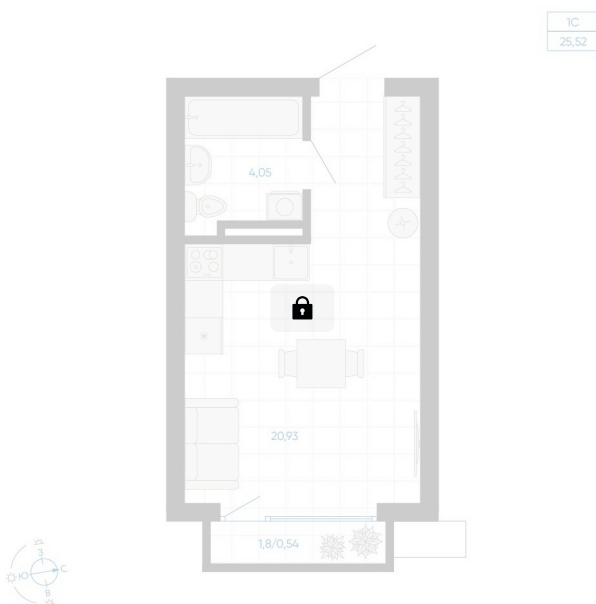

Номер: 17

Студия 25.52 м²

Отсканируйте QR-код и
смотрите на сайте gk-
ikar.com

Цена по запросу

Чистовая отделка

Проект	Новиль	Корпус	Дом А3.1-3
Этаж	3	Секция	1
Сдача	4 кв. 2026		

12.06.2026 18:49 (Мск)

Не является публичной офертой, цена может быть скорректирована.
Информация взята с сайта «gk-ikar.com».

На этаже 3

Студия 25.52 м²

12.06.2026 18:49 (Мск)

Не является публичной офертой, цена может быть скорректирована.
Информация взята с сайта «gk-ikar.com».

На генплане Дом А3.1-3

Студия 25.52 м²

12.06.2026 18:49 (Мск)