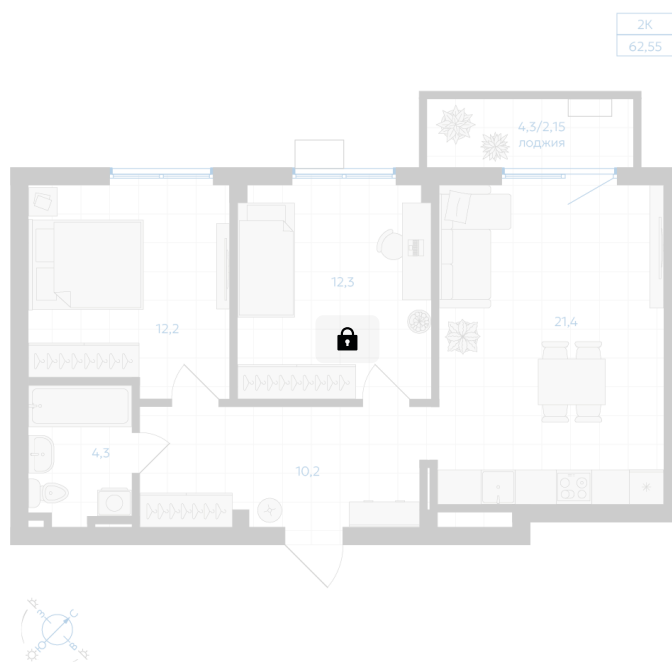

Номер: 372

2 комнатная 62.55 м²

Отсканируйте QR-код и
смотрите на сайте gk-
ikar.com

Цена по запросу

Предчистовая отделка

Кухня-гостиная

Проект	Клевер	Корпус	Дом 3.1
Этаж	7	Секция	5
Сдача	4 кв. 2027		

26.05.2026 16:11 (Мск)

Не является публичной офертой, цена может быть скорректирована.
Информация взята с сайта «gk-ikar.com».

На этаже 7

2 КОМНАТНАЯ 62.55 м²

26.05.2026 16:11 (Мск)

Не является публичной офертой, цена может быть скорректирована.
Информация взята с сайта «gk-ikar.com».

На генплане Дом 3.1

2 комнатная 62.55 м²

26.05.2026 16:11 (Мск)

Не является публичной офертой, цена может быть скорректирована.
Информация взята с сайта «gk-ikar.com».