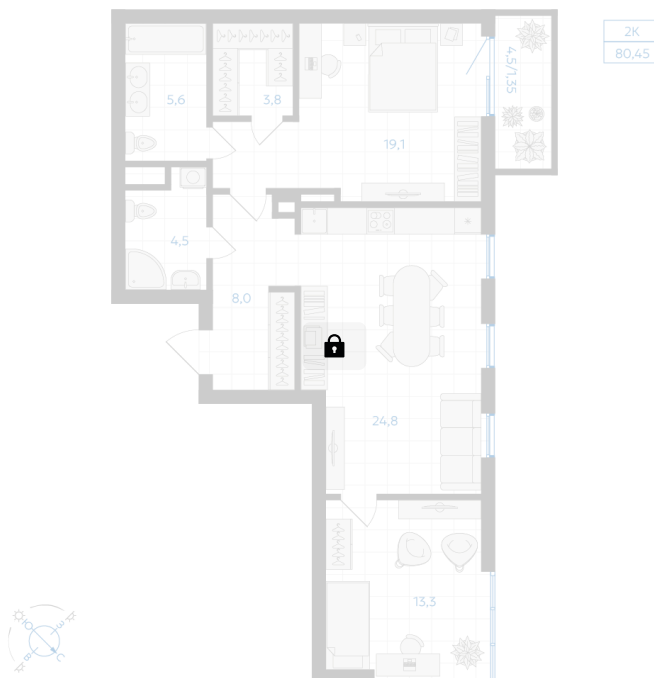

Номер: 236

2 комнатная 80.45 м²

Отсканируйте QR-код и
смотрите на сайте gk-
ikar.com

Цена по запросу

- Чистовая отделка
- Угловое остекление
- Мастер-спальня
- Кухня-гостиная

Проект	Клевер	Корпус	Дом 2.1
Этаж	3	Секция	4
Сдача	3 кв. 2027		

12.06.2026 15:50 (Мск)

Не является публичной офертой, цена может быть скорректирована.
Информация взята с сайта «gk-ikar.com».

На этаже 3

2 комнатная 80.45 м²

12.06.2026 15:50 (Мск)

Не является публичной офертой, цена может быть скорректирована.
Информация взята с сайта «gk-ikar.com».

На генплане Дом 2.1

2 комнатная 80.45 м²

12.06.2026 15:50 (Мск)

Не является публичной офертой, цена может быть скорректирована.
Информация взята с сайта «gk-ikar.com».