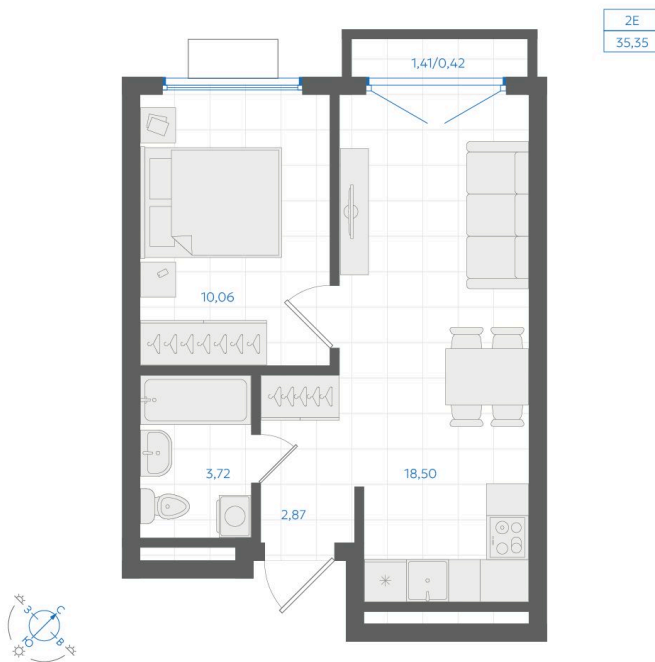

Номер: 249

1 комнатная 35.35 м²

Отсканируйте QR-код и
смотрите на сайте gk-
ikar.com

6 360 000 руб.

В ипотеку от **22 841 руб.**

Семейная ипотека 5%

Трейд-ин

Скидка 10% при полной оплате ЦП

Чистовая отделка

Кухня-гостиная

Проект	Центральный парк	Корпус	Дом 3.1
Этаж	4	Секция	10
Сдача	3 кв. 2026		

26.05.2026 11:23 (Мск)

Не является публичной офертой, цена может быть скорректирована.
Информация взята с сайта «gk-ikar.com».

На этаже 4

1 КОМНАТНАЯ 35.35 м²

26.05.2026 11:23 (Мск)

Не является публичной офертой, цена может быть скорректирована.
Информация взята с сайта «gk-ikar.com».

На генплане Дом 3.1

1 комнатная 35.35 м²

26.05.2026 11:23 (Мск)