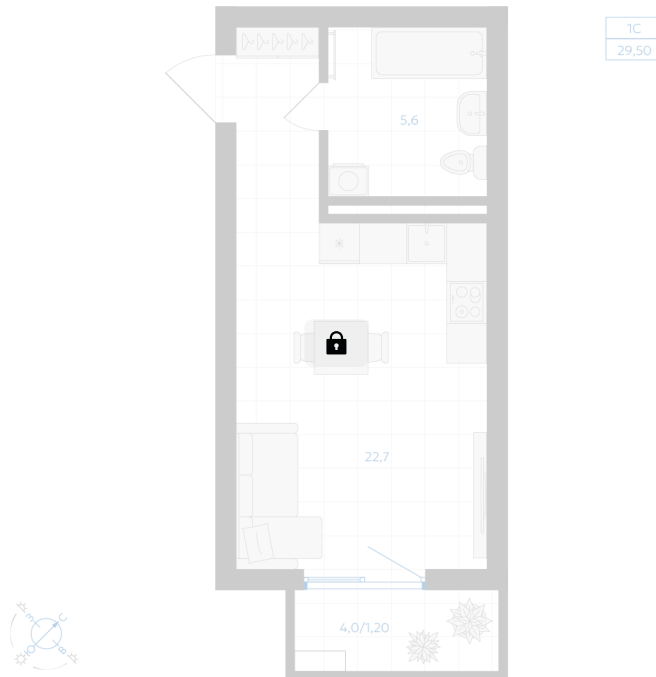

# Студия 29.5 м<sup>2</sup>

Отсканируйте QR-код и  
смотрите на сайте gk-  
ikar.com

## Цена по запросу

Предчистовая отделка

Проект	Клевер	Корпус	Дом 3.1
Этаж	13	Секция	2
Сдача	4 кв. 2027		

12.06.2026 15:41 (Мск)

Не является публичной офертой, цена может быть скорректирована.  
Информация взята с сайта «gk-ikar.com».