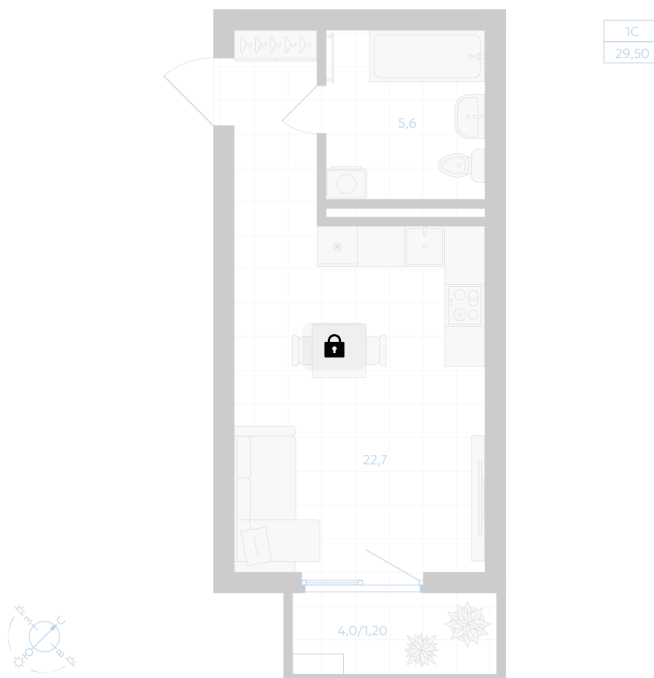

# Студия 29.5 м<sup>2</sup>

Отсканируйте QR-код и  
смотрите на сайте gk-  
ikar.com

## Цена по запросу

Предчистовая отделка

Проект	Клевер	Корпус	Дом 3.1
Этаж	13	Секция	2
Сдача	4 кв. 2027		

12.06.2026 16:07 (Мск)

Не является публичной офертой, цена может быть скорректирована.  
Информация взята с сайта «gk-ikar.com».