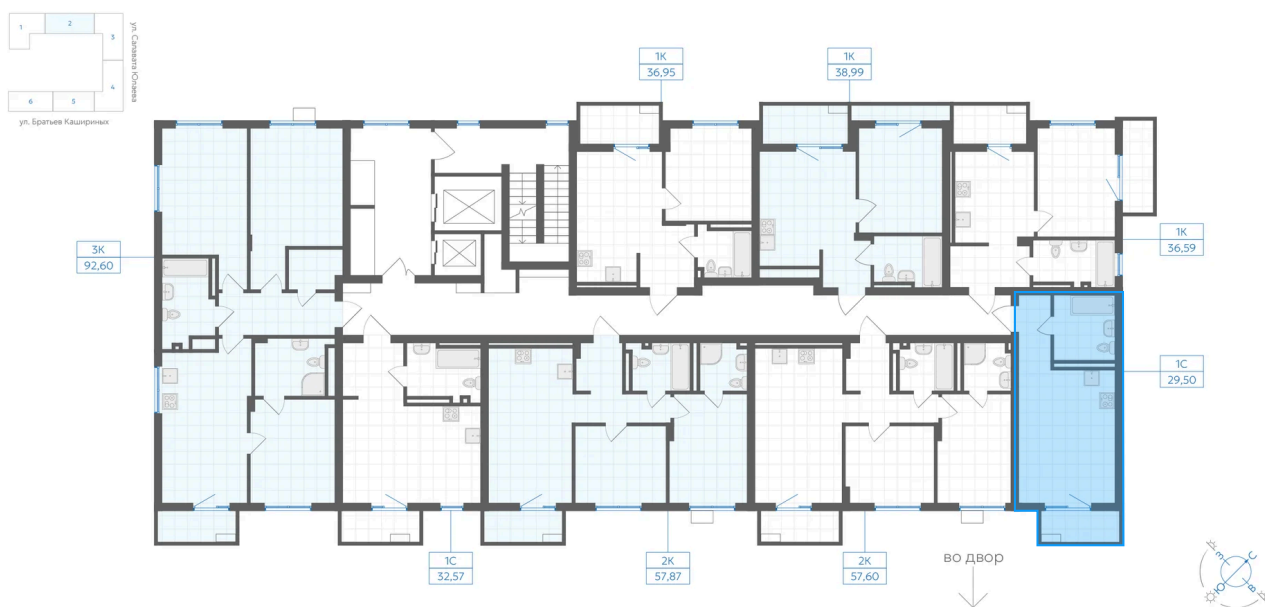

# Студия 29.5 м<sup>2</sup>

Отсканируйте QR-код и  
смотрите на сайте gk-  
ikar.com

## Цена по запросу

Предчистовая отделка

Проект	Клевер	Корпус	Дом 3.1
Этаж	13	Секция	2
Сдача	4 кв. 2027		

12.06.2026 16:07 (Мск)

Не является публичной офертой, цена может быть скорректирована.  
Информация взята с сайта «gk-ikar.com».

# На этаже 13

Студия 29.5 м<sup>2</sup>

12.06.2026 16:07 (Мск)

Не является публичной офертой, цена может быть скорректирована.  
Информация взята с сайта «gk-ikar.com».

# На генплане Дом 3.1

Студия 29.5 м<sup>2</sup>

12.06.2026 16:07 (Мск)

Не является публичной офертой, цена может быть скорректирована.  
Информация взята с сайта «gk-ikar.com».