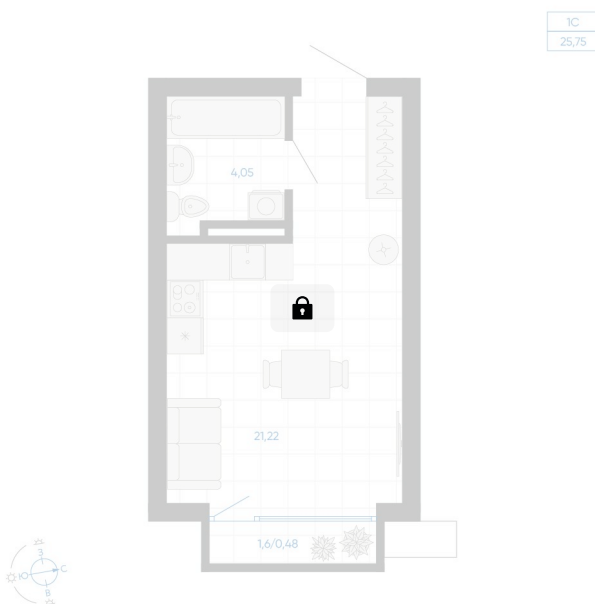

Номер: 217

Студия 25.75 м²

Отсканируйте QR-код и
смотрите на сайте gk-
ikar.com

Цена по запросу

Предчистовая отделка

Проект	Новиль	Корпус	Дом А3.1-3
Этаж	4	Секция	5
Сдача	4 кв. 2026		

12.06.2026 17:48 (Мск)

Не является публичной офертой, цена может быть скорректирована.
Информация взята с сайта «gk-ikar.com».

На этаже 4

Студия 25.75 м²

12.06.2026 17:48 (Мск)

Не является публичной офертой, цена может быть скорректирована.
Информация взята с сайта «gk-ikar.com».