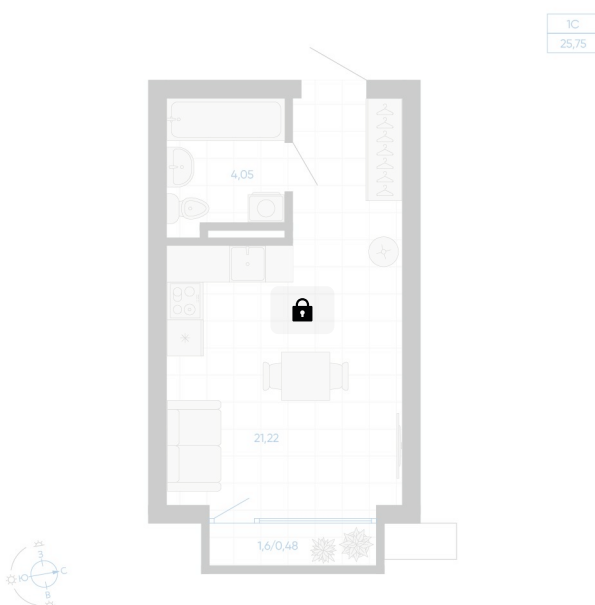

Номер: 217

Студия 25.75 м²

Отсканируйте QR-код и
смотрите на сайте gk-
ikar.com

Цена по запросу

Предчистовая отделка

Проект	Новиль	Корпус	Дом А3.1-3
Этаж	4	Секция	5
Сдача	4 кв. 2026		

28.04.2026 14:22 (Мск)

Не является публичной офертой, цена может быть скорректирована. Информация взята с сайта «gk-ikar.com»

На этаже 4

Студия 25.75 м²

28.04.2026 14:22 (Мск)

Не является публичной офертой, цена может быть скорректирована. Информация взята с сайта «gk-ikar.com»