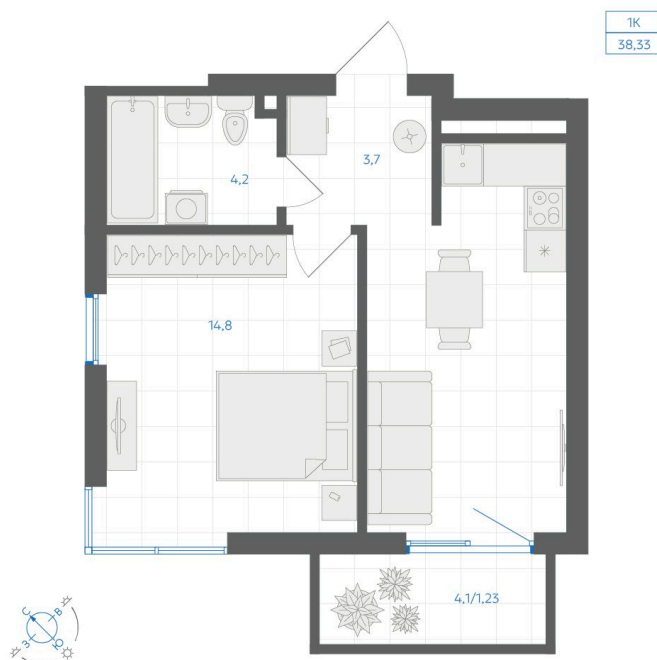

Номер: 101

1 комнатная 38.33 м²

Отсканируйте QR-код и
смотрите на сайте gk-
ikar.com

8 600 000 руб.

В ипотеку **от 30 886 руб.**

Предчистовая отделка

Угловое остекление

Кухня-гостиная

Проект	Клевер	Корпус	Дом 2.1
Этаж	15	Секция	1
Сдача	3 кв. 2027		

23.05.2026 00:00 (Мск)

Не является публичной офертой, цена может быть скорректирована.
Информация взята с сайта «gk-ikar.com».

На этаже 15

1 КОМНАТНАЯ 38.33 м²

23.05.2026 00:00 (Мск)

Не является публичной офертой, цена может быть скорректирована.
Информация взята с сайта «gk-ikar.com».

На генплане Дом 2.1

1 комнатная 38.33 м²

23.05.2026 00:00 (Мск)