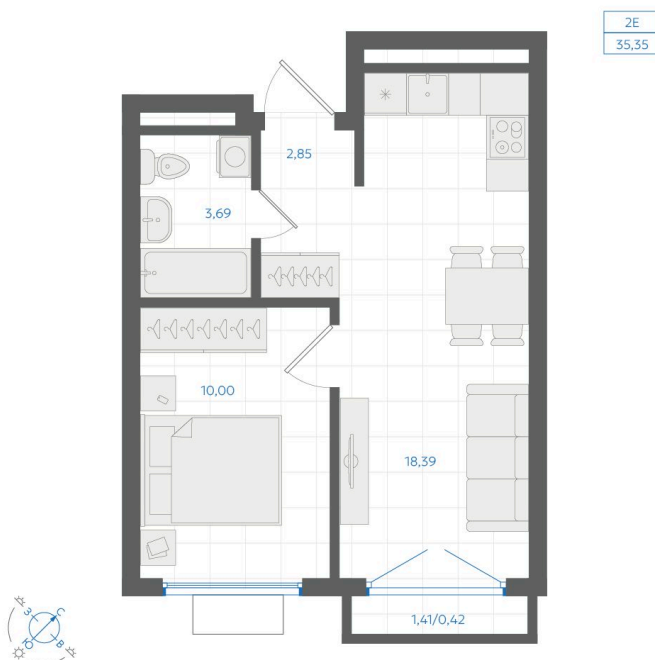

Номер: 207

1 комнатная 35.35 м²

Отсканируйте QR-код и
смотрите на сайте gk-
ikar.com

6 360 000 руб.

В ипотеку от 22 841 руб.

Семейная ипотека 5%

Трейд-ин

Чистовая отделка

Кухня-гостиная

Проект	Центральный парк	Корпус	Дом 3.1
Этаж	2	Секция	9
Сдача	3 кв. 2026		

12.06.2026 19:38 (Мск)

Не является публичной офертой, цена может быть скорректирована.
Информация взята с сайта «gk-ikar.com».

На этаже 2

1 КОМНАТНАЯ 35.35 м²

12.06.2026 19:38 (Мск)

Не является публичной офертой, цена может быть скорректирована.
Информация взята с сайта «gk-ikar.com».

На генплане Дом 3.1

1 комнатная 35.35 м²

12.06.2026 19:38 (Мск)