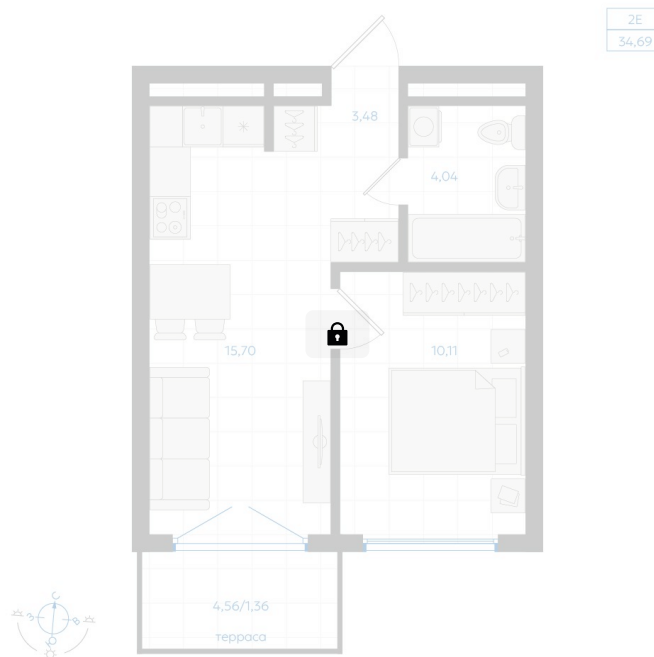

Номер: 142

1 комнатная 34.69 м²

Отсканируйте QR-код и
смотрите на сайте gk-
ikar.com

Цена по запросу

Чистовая отделка

Терраса

Кухня-гостиная

Проект	Центральный парк	Корпус	Дом 5.2.3-11
Этаж	1	Секция	6
Сдача	3 кв. 2026		

12.06.2026 17:48 (Мск)

Не является публичной офертой, цена может быть скорректирована.
Информация взята с сайта «gk-ikar.com».

На этаже 1

1 КОМНАТНАЯ 34.69 м²

12.06.2026 17:48 (Мск)

Не является публичной офертой, цена может быть скорректирована.
Информация взята с сайта «gk-ikar.com».

На генплане Дом 5.2.3-11

1 комнатная 34.69 м²

12.06.2026 17:48 (Мск)

Не является публичной офертой, цена может быть скорректирована.
Информация взята с сайта «gk-ikar.com».