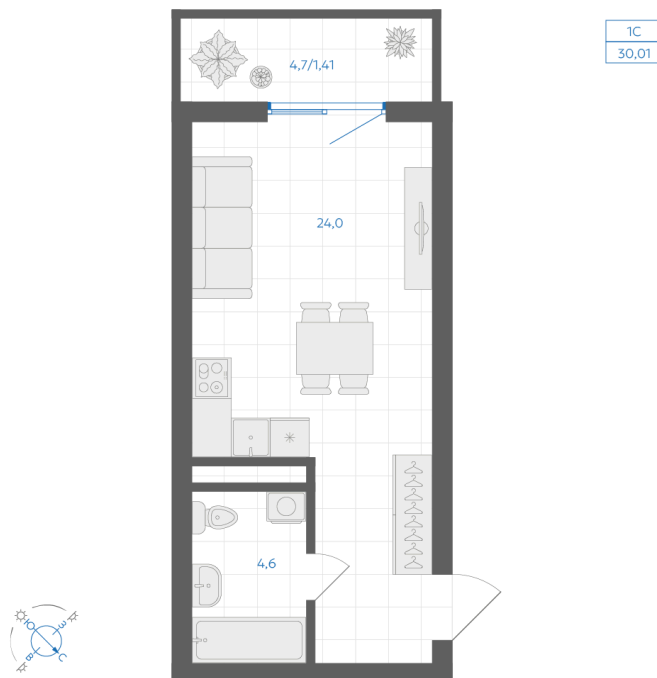

Номер: 282

Студия 30.01 м²

Отсканируйте QR-код и
смотрите на сайте gk-
ikar.com

6 910 000 руб.

В ипотеку **от 24 816 руб.**

Чистовая отделка

Проект	Клевер	Корпус	Дом 2.1
Этаж	9	Секция	4
Сдача	3 кв. 2027		

23.05.2026 01:13 (Мск)

Не является публичной офертой, цена может быть скорректирована.
Информация взята с сайта «gk-ikar.com».

На этаже 9

Студия 30.01 м²

23.05.2026 01:13 (Мск)

Не является публичной офертой, цена может быть скорректирована.
Информация взята с сайта «gk-ikar.com».

На генплане Дом 2.1

Студия 30.01 м²

23.05.2026 01:13 (Мск)

Не является публичной офертой, цена может быть скорректирована.
Информация взята с сайта «gk-ikar.com».