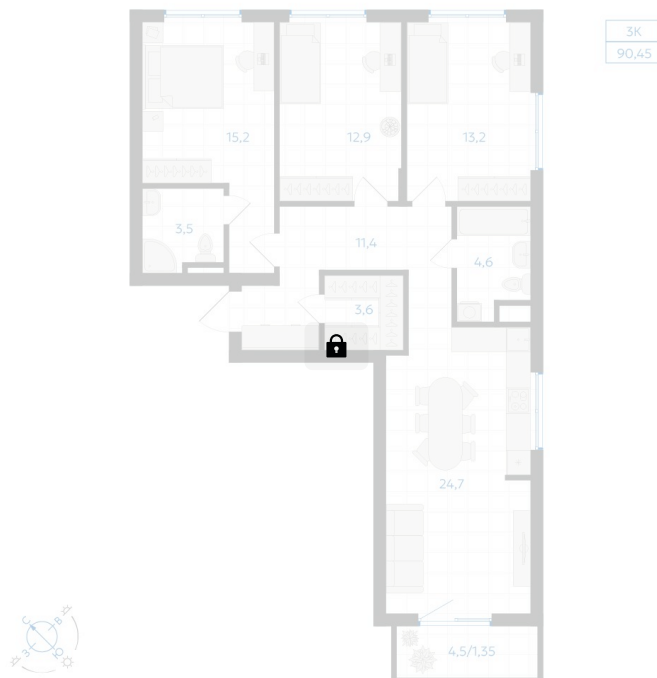

Номер: 7

3 комнатная 90.45 м²

Отсканируйте QR-код и
смотрите на сайте gk-
ikar.com

Цена по запросу

Предчистовая отделка

Мастер-спальня

Кухня-гостиная

Проект	Клевер	Корпус	Дом 2.1
Этаж	2	Секция	1
Сдача	3 кв. 2027		

12.06.2026 15:05 (Мск)

Не является публичной офертой, цена может быть скорректирована.
Информация взята с сайта «gk-ikar.com».

На этаже 2

3 КОМНАТНАЯ 90.45 м²

12.06.2026 15:05 (Мск)

Не является публичной офертой, цена может быть скорректирована.
Информация взята с сайта «gk-ikar.com».

На генплане Дом 2.1

3 комнатная 90.45 м²

12.06.2026 15:05 (Мск)

Не является публичной офертой, цена может быть скорректирована.
Информация взята с сайта «gk-ikar.com».