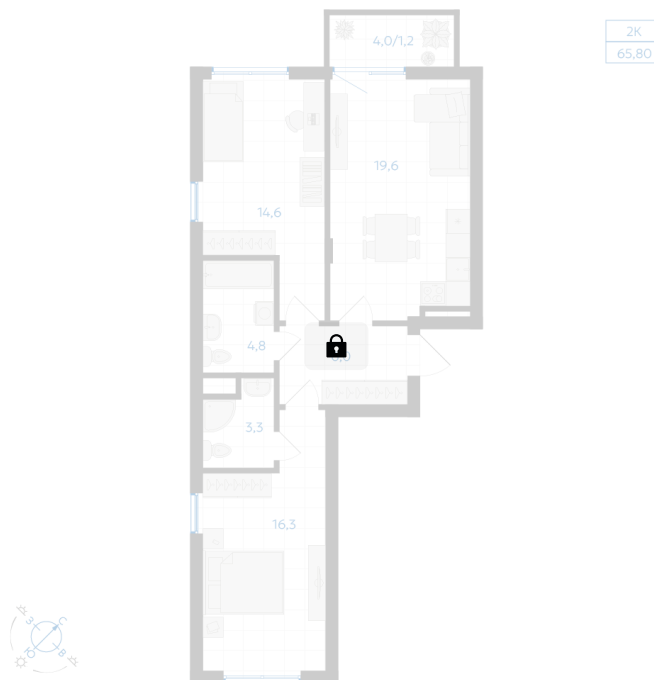

Номер: 130

2 комнатная 65.8 м²

Отсканируйте QR-код и
смотрите на сайте gk-
ikar.com

Цена по запросу

Предчистовая отделка

Мастер-спальня

Кухня-гостиная

Проект	Клевер	Корпус	Дом 2.1
Этаж	3	Секция	2
Сдача	3 кв. 2027		

12.06.2026 17:27 (Мск)

Не является публичной офертой, цена может быть скорректирована.
Информация взята с сайта «gk-ikar.com».

На этаже 3

2 комнатная 65.8 м²

12.06.2026 17:27 (Мск)

Не является публичной офертой, цена может быть скорректирована.
Информация взята с сайта «gk-ikar.com».

На генплане Дом 2.1

2 комнатная 65.8 м²

12.06.2026 17:27 (Мск)

Не является публичной офертой, цена может быть скорректирована.
Информация взята с сайта «gk-ikar.com».