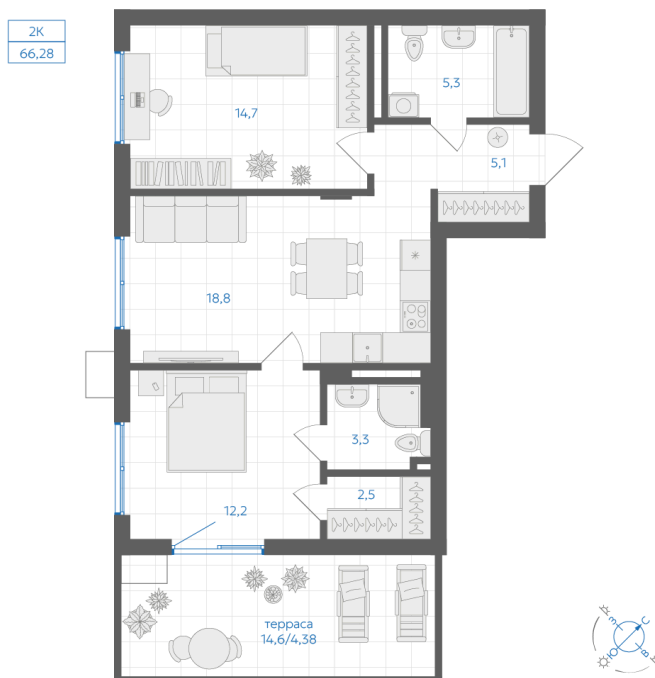

Номер: 3

2 комнатная 66.28 м²

Отсканируйте QR-код и
смотрите на сайте gk-
ikar.com

11 360 000 руб.

В ипотеку от 39 711 руб.

Предчистовая отделка

Терраса

Мастер-спальня

Кухня-гостиная

Проект	Клевер	Корпус	Дом 3.1
Этаж	1	Секция	1
Сдача	4 кв. 2027		

06.06.2026 07:29 (Мск)

Не является публичной офертой, цена может быть скорректирована.
Информация взята с сайта «gk-ikar.com».

На этаже 1

2 КОМНАТНАЯ 66.28 м²

06.06.2026 07:29 (Мск)

Не является публичной офертой, цена может быть скорректирована.
Информация взята с сайта «gk-ikar.com».

На генплане Дом 3.1

2 комнатная 66.28 м²

06.06.2026 07:29 (Мск)