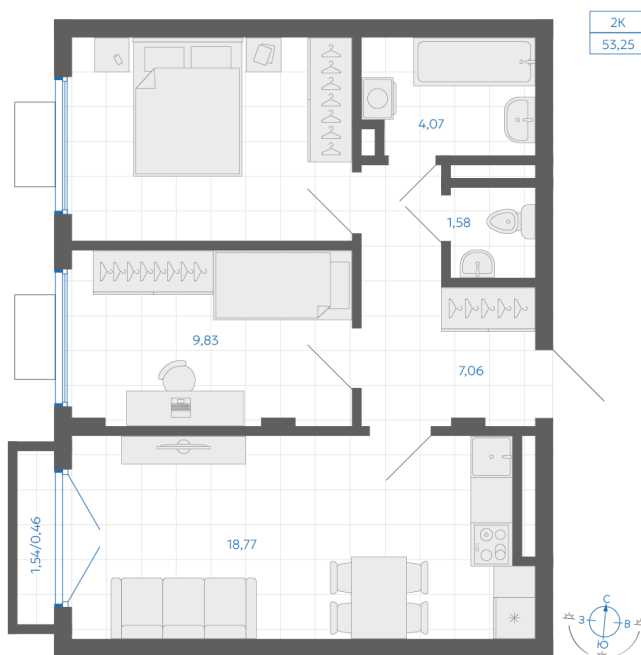

# 2 комнатная 53.35 м<sup>2</sup>

Отсканируйте QR-код и  
смотрите на сайте gk-  
ikar.com

8 700 000 руб.

В ипотеку от 31 245 руб.

Семейная ипотека 5%

Трейд-ин

Чистовая отделка

Кухня-гостиная

# На генплане Дом 4.1.1-8

2 комнатная 53.35 м<sup>2</sup>

12.06.2026 09:56 (Мск)

Не является публичной офертой, цена может быть скорректирована.  
Информация взята с сайта «gk-ikar.com».