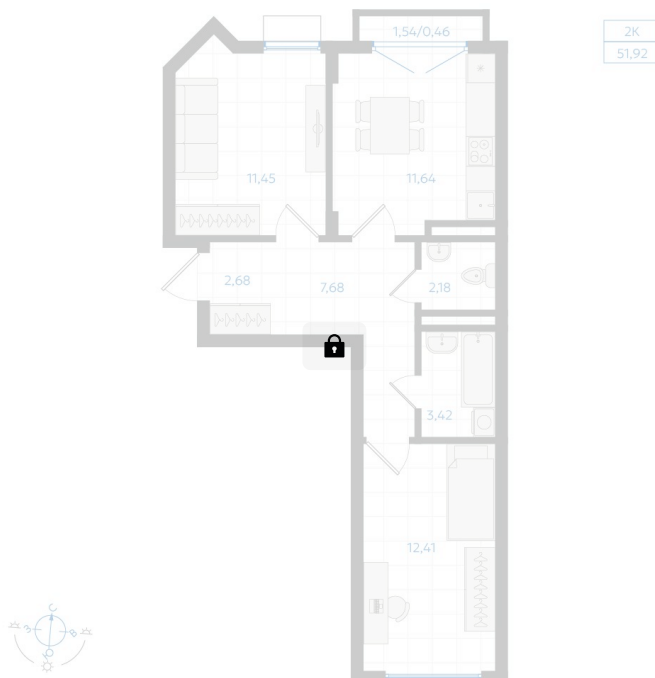

Номер: 135

2 комнатная 52.05 м²

Отсканируйте QR-код и
смотрите на сайте gk-
ikar.com

Цена по запросу

Чистовая отделка

Проект	Центральный парк	Корпус	Дом 5.2.3-11
Этаж	4	Секция	5
Сдача	3 кв. 2026		

12.06.2026 15:41 (Мск)

Не является публичной офертой, цена может быть скорректирована.
Информация взята с сайта «gk-ikar.com».

На этаже 4

2 комнатная 52.05 м²

12.06.2026 15:41 (Мск)

Не является публичной офертой, цена может быть скорректирована.
Информация взята с сайта «gk-ikar.com».

На генплане Дом 5.2.3-11

2 комнатная 52.05 м²

12.06.2026 15:41 (Мск)

Не является публичной офертой, цена может быть скорректирована.
Информация взята с сайта «gk-ikar.com».