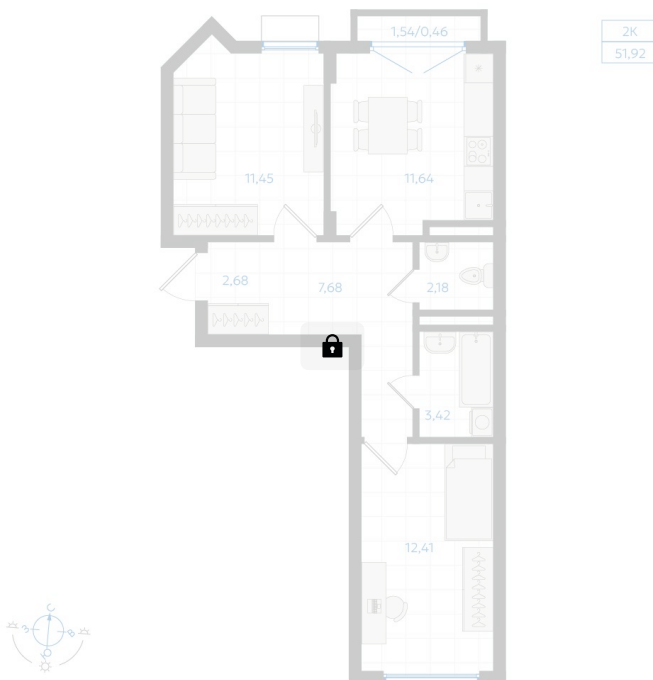

Номер: 135

2 комнатная 52.05 м²

Отсканируйте QR-код и
смотрите на сайте gk-
ikar.com

Цена по запросу

Чистовая отделка

Проект	Центральный парк	Корпус	Дом 5.2.3-11
Этаж	4	Секция	5
Сдача	3 кв. 2026		

14.06.2026 11:12 (Мск)

Не является публичной офертой, цена может быть скорректирована.
Информация взята с сайта «gk-ikar.com».

На этаже 4

2 комнатная 52.05 м²

14.06.2026 11:12 (Мск)

Не является публичной офертой, цена может быть скорректирована.
Информация взята с сайта «gk-ikar.com».

На генплане Дом 5.2.3-11

2 комнатная 52.05 м²

14.06.2026 11:12 (Мск)

Не является публичной офертой, цена может быть скорректирована.
Информация взята с сайта «gk-ikar.com».