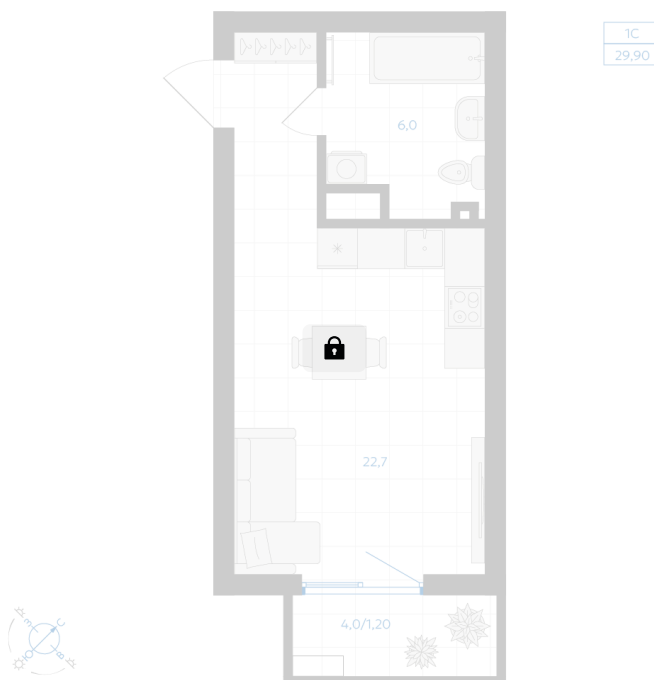

Номер: 121

Студия 29.9 м²

Отсканируйте QR-код и
смотрите на сайте gk-
ikar.com

Цена по запросу

Предчистовая отделка

Проект	Клевер	Корпус	Дом 3.1
Этаж	9	Секция	2
Сдача	4 кв. 2027		

12.06.2026 18:26 (Мск)

Не является публичной офертой, цена может быть скорректирована.
Информация взята с сайта «gk-ikar.com».

На этаже 9

Студия 29.9 м²

12.06.2026 18:26 (Мск)

Не является публичной офертой, цена может быть скорректирована.
Информация взята с сайта «gk-ikar.com».

На генплане Дом 3.1

Студия 29.9 м²

12.06.2026 18:26 (Мск)