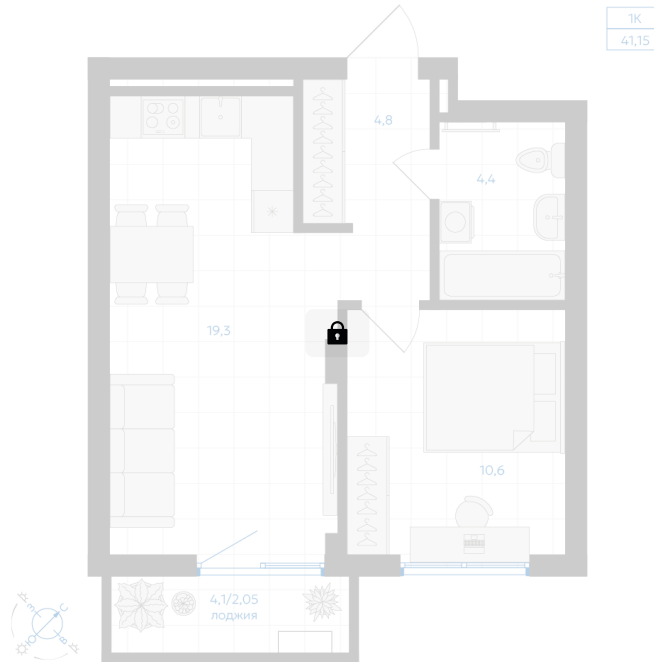

Номер: 422

1 комнатная 41.15 м²

Отсканируйте QR-код и
смотрите на сайте gk-
ikar.com

Цена по запросу

Предчистовая отделка

Кухня-гостиная

Проект	Клевер	Корпус	Дом 3.1
Этаж	7	Секция	6
Сдача	4 кв. 2027		

28.04.2026 12:21 (Мск)

Не является публичной офертой, цена может быть скорректирована. Информация взята с сайта «gk-ikar.com»

На этаже 7

1 КОМНАТНАЯ 41.15 м²

28.04.2026 12:21 (Мск)

Не является публичной офертой, цена может быть скорректирована. Информация взята с сайта «gk-ikar.com»

На генплане Дом 3.1

1 комнатная 41.15 м²

28.04.2026 12:21 (Мск)

Не является публичной офертой, цена может быть скорректирована. Информация взята с сайта «gk-ikar.com»