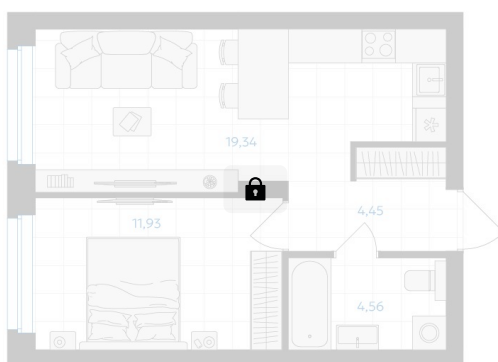

Номер: 143

1 комнатная 40.28 м²

Отсканируйте QR-код и
смотрите на сайте gk-
ikar.com

1К
40,28

Цена по запросу

Черновая отделка

Проект	Высота 323	Этаж	18
Секция	Дом1	Сдача	4 кв. 2028

12.06.2026 15:10 (Мск)

Не является публичной офертой, цена может быть скорректирована.
Информация взята с сайта «gk-ikar.com».

На этаже 18

1 комнатная 40.28 м²

12.06.2026 15:10 (Мск)

Не является публичной офертой, цена может быть скорректирована.
Информация взята с сайта «gk-ikar.com».