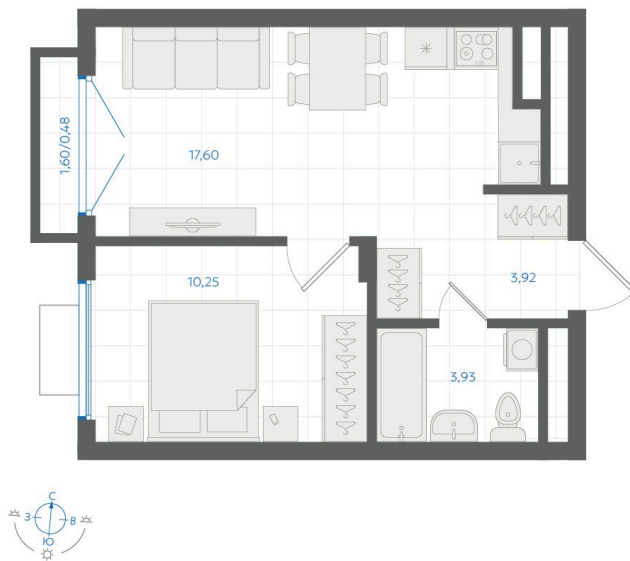

Номер: 231

1 комнатная 36.18 м²

Отсканируйте QR-код и
смотрите на сайте gk-
ikar.com

2E
36,18

6 190 000 руб.

В ипотеку **от 22 231 руб.**

Семейная ипотека 5%

Трейд-ин

Чистовая отделка

Кухня-гостиная

Проект	Центральный парк	Корпус	Дом 4.1.9
Этаж	2	Секция	9
Сдача	3 кв. 2026		

12.06.2026 15:13 (Мск)

Не является публичной офертой, цена может быть скорректирована.
Информация взята с сайта «gk-ikar.com».

На этаже 2

1 комнатная 36.18 м²

12.06.2026 15:13 (Мск)

Не является публичной офертой, цена может быть скорректирована.
Информация взята с сайта «gk-ikar.com».

На генплане Дом 4.1.9

1 комнатная 36.18 м²

12.06.2026 15:13 (Мск)