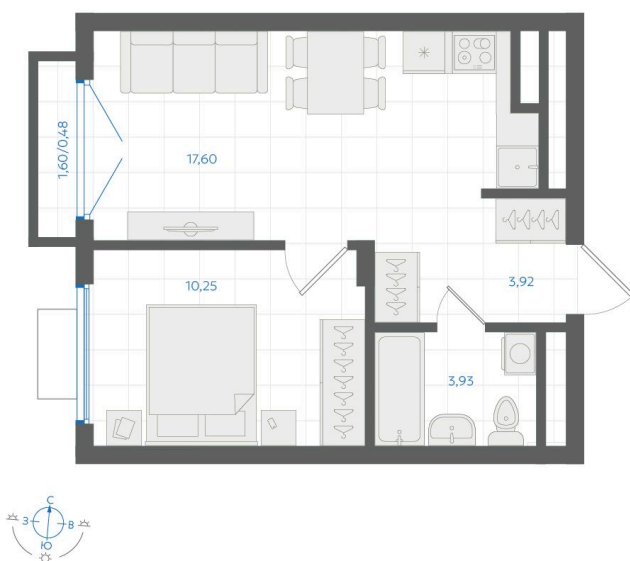

Номер: 231

Отсканируйте QR-код и
смотрите на сайте gk-
ikar.com

1 комнатная 36.18 м²

2E
36,18

6 190 000 руб.

В ипотеку от 22 231 руб.

Семейная ипотека 5%

Трейд-ин

Чистовая отделка

Кухня-гостиная

Проект	Центральный парк	Корпус	Дом 4.1.9
Этаж	2	Секция	9
Сдача	3 кв. 2026		

12.06.2026 15:59 (Мск)

Не является публичной офертой, цена может быть скорректирована.
Информация взята с сайта «gk-ikar.com».

На этаже 2

1 комнатная 36.18 м²

12.06.2026 15:59 (Мск)

Не является публичной офертой, цена может быть скорректирована.
Информация взята с сайта «gk-ikar.com».

На генплане Дом 4.1.9

1 комнатная 36.18 м²

12.06.2026 15:59 (Мск)