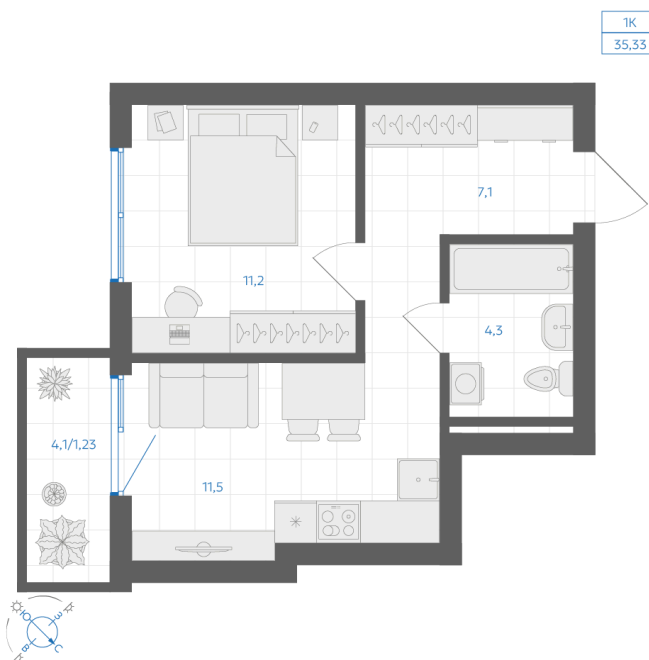

Номер: 348

1 комнатная 35.33 м²

Отсканируйте QR-код и
смотрите на сайте gk-
ikar.com

8 270 000 руб.

В ипотеку **от 29 701 руб.**

Чистовая отделка

Проект	Клевер	Корпус	Дом 2.1
Этаж	8	Секция	5
Сдача	3 кв. 2027		

22.05.2026 23:01 (Мск)

Не является публичной офертой, цена может быть скорректирована.
Информация взята с сайта «gk-ikar.com».

На этаже 8

1 КОМНАТНАЯ 35.33 м²

22.05.2026 23:01 (Мск)

Не является публичной офертой, цена может быть скорректирована.
Информация взята с сайта «gk-ikar.com».

На генплане Дом 2.1

1 комнатная 35.33 м²

22.05.2026 23:01 (Мск)

Не является публичной офертой, цена может быть скорректирована.
Информация взята с сайта «gk-ikar.com».