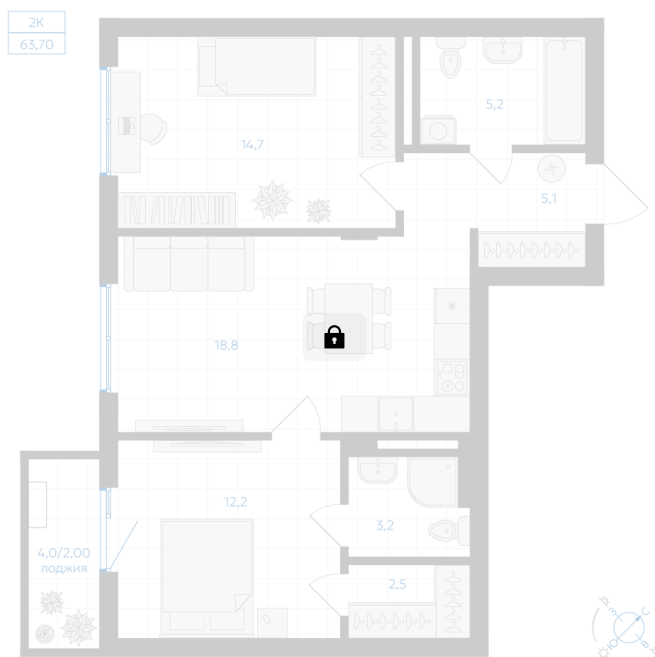

Номер: 27

2 комнатная 63.7 м²

Отсканируйте QR-код и
смотрите на сайте gk-
ikar.com

Цена по запросу

Предчистовая отделка

Мастер-спальня

Кухня-гостиная

Проект	Клевер	Корпус	Дом 3.1
Этаж	5	Секция	1
Сдача	4 кв. 2027		

12.06.2026 15:39 (Мск)

Не является публичной офертой, цена может быть скорректирована.
Информация взята с сайта «gk-ikar.com».

На этаже 5

2 комнатная 63.7 м²

12.06.2026 15:39 (Мск)

Не является публичной офертой, цена может быть скорректирована.
Информация взята с сайта «gk-ikar.com».

На генплане Дом 3.1

2 комнатная 63.7 м²

12.06.2026 15:39 (Мск)

Не является публичной офертой, цена может быть скорректирована.
Информация взята с сайта «gk-ikar.com».