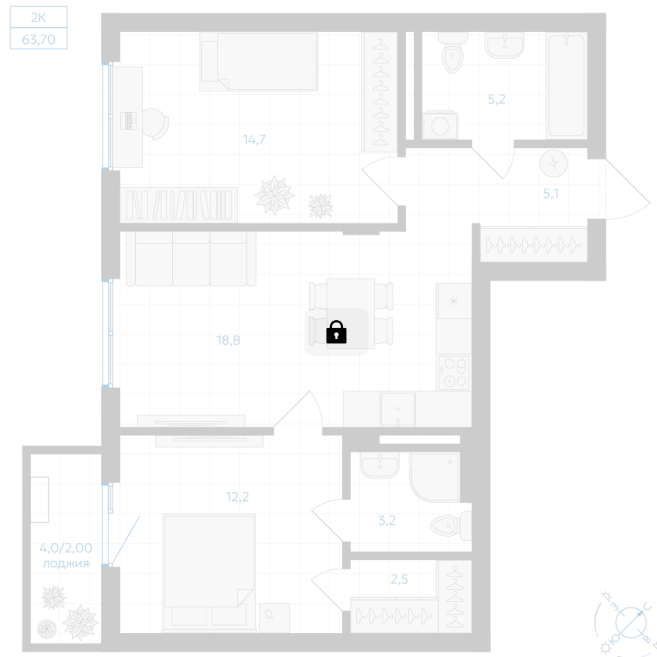

Номер: 27

2 комнатная 63.7 м²

Отсканируйте QR-код и
смотрите на сайте gk-
ikar.com

Цена по запросу

Предчистовая отделка

Мастер-спальня

Кухня-гостиная

Проект	Клевер	Корпус	Дом 3.1
Этаж	5	Секция	1
Сдача	4 кв. 2027		

12.06.2026 16:05 (Мск)

Не является публичной офертой, цена может быть скорректирована.
Информация взята с сайта «gk-ikar.com».

На этаже 5

2 комнатная 63.7 м²

12.06.2026 16:05 (Мск)

Не является публичной офертой, цена может быть скорректирована.
Информация взята с сайта «gk-ikar.com».

На генплане Дом 3.1

2 комнатная 63.7 м²

12.06.2026 16:05 (Мск)

Не является публичной офертой, цена может быть скорректирована.
Информация взята с сайта «gk-ikar.com».