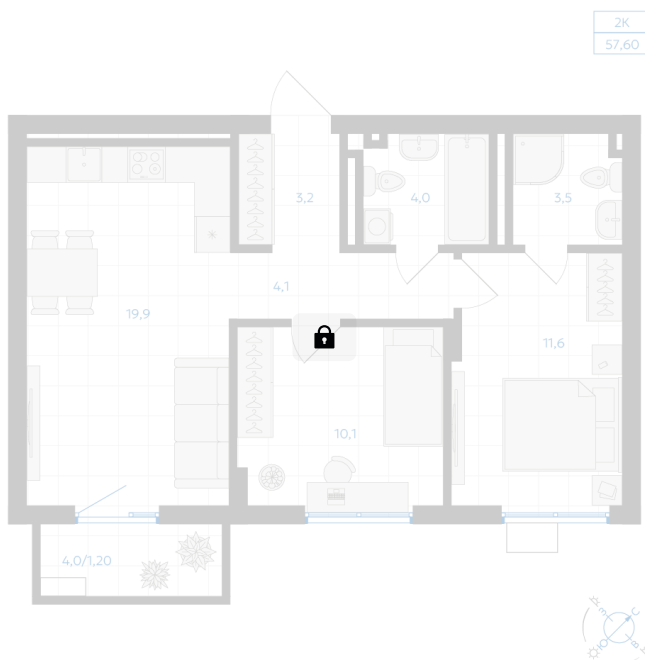

Номер: 154

2 комнатная 57.6 м²

Отсканируйте QR-код и
смотрите на сайте gk-
ikar.com

Цена по запросу

Предчистовая отделка

Мастер-спальня

Кухня-гостиная

Проект	Клевер	Корпус	Дом 3.1
Этаж	13	Секция	2
Сдача	4 кв. 2027		

12.06.2026 17:47 (Мск)

Не является публичной офертой, цена может быть скорректирована.
Информация взята с сайта «gk-ikar.com».

На этаже 13

2 комнатная 57.6 м²

12.06.2026 17:47 (Мск)

Не является публичной офертой, цена может быть скорректирована.
Информация взята с сайта «gk-ikar.com».

На генплане Дом 3.1

2 комнатная 57.6 м²

12.06.2026 17:47 (Мск)

Не является публичной офертой, цена может быть скорректирована.
Информация взята с сайта «gk-ikar.com».