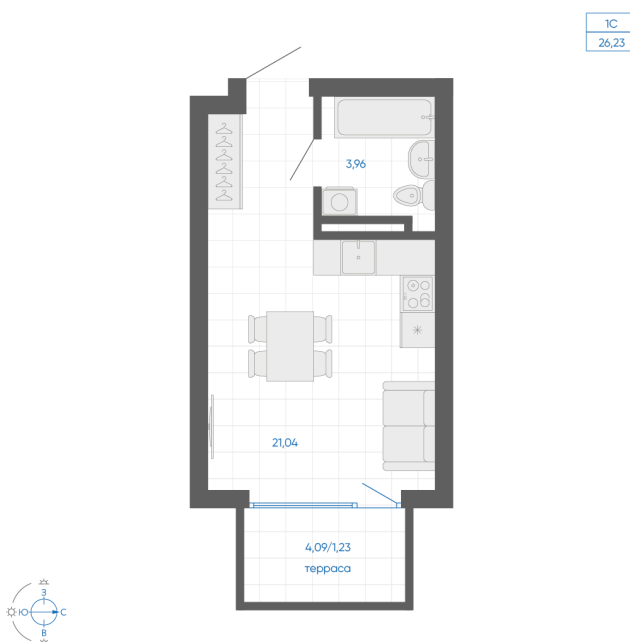

Номер: 80

Студия 26.23 м²

Отсканируйте QR-код и
смотрите на сайте gk-
ikar.com

4 320 000 руб.

В ипотеку от 15 515 руб.

Чистовая отделка

Терраса

Проект	Новиль	Корпус	Дом А3.1-2
Этаж	1	Секция	2
Сдача	Сдан		

10.06.2026 17:52 (Мск)

Не является публичной офертой, цена может быть скорректирована.
Информация взята с сайта «gk-ikar.com».

На этаже 1

Студия 26.23 м²

10.06.2026 17:52 (Мск)

Не является публичной офертой, цена может быть скорректирована.
Информация взята с сайта «gk-ikar.com».

На генплане Дом А3.1-2

Студия 26.23 м²

10.06.2026 17:52 (Мск)

Не является публичной офертой, цена может быть скорректирована.
Информация взята с сайта «gk-ikar.com».