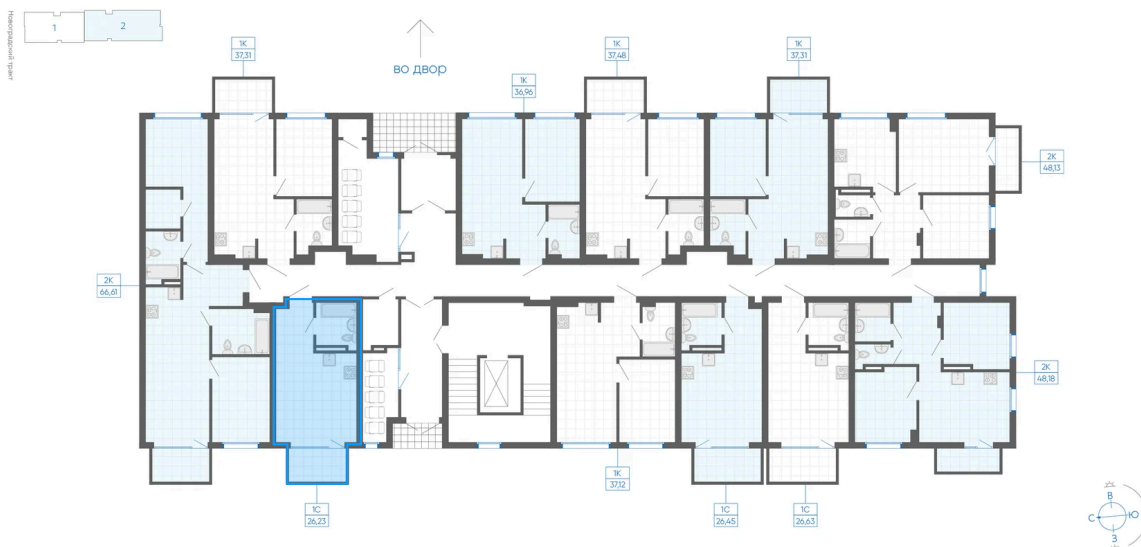

Номер: 80

Студия 26.23 м²

Отсканируйте QR-код и
смотрите на сайте gk-
ikar.com

4 320 000 руб.

В ипотеку от 15 515 руб.

Чистовая отделка

Терраса

Проект	Новиль	Корпус	Дом А3.1-2
Этаж	1	Секция	2
Сдача	Сдан		

10.06.2026 17:52 (Мск)

Не является публичной офертой, цена может быть скорректирована.
Информация взята с сайта «gk-ikar.com».

На этаже 1

Студия 26.23 м²

10.06.2026 17:52 (Мск)

Не является публичной офертой, цена может быть скорректирована.
Информация взята с сайта «gk-ikar.com».

На генплане Дом А3.1-2

Студия 26.23 м²

10.06.2026 17:52 (Мск)

Не является публичной офертой, цена может быть скорректирована.
Информация взята с сайта «gk-ikar.com».