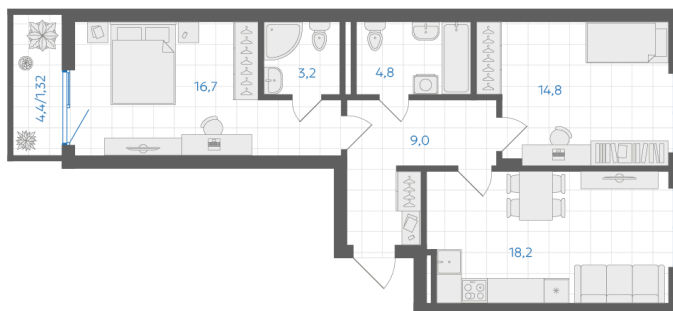

Номер: 300

2 комнатная 68.02 м²

Отсканируйте QR-код и
смотрите на сайте gk-
ikar.com

2К
68,02

11 910 000 руб.

В ипотеку от 42 773 руб.

Чистовая отделка

Мастер-спальня

Кухня-гостиная

Проект	Клевер	Корпус	Дом 2.1
Этаж	3	Секция	5
Сдача	3 кв. 2027		

07.07.2026 01:49 (Мск)

Не является публичной офертой, цена может быть скорректирована.
Информация взята с сайта «gk-ikar.com».

На этаже 3

2 комнатная 68.02 м²

07.07.2026 01:49 (Мск)

Не является публичной офертой, цена может быть скорректирована.
Информация взята с сайта «gk-ikar.com».

На генплане Дом 2.1

2 комнатная 68.02 м²

07.07.2026 01:49 (Мск)