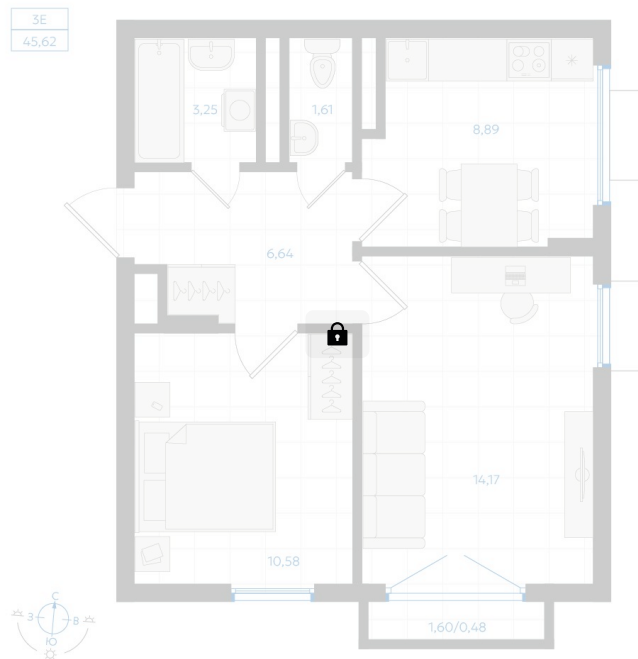

Номер: 238

2 комнатная 45.62 м²

Отсканируйте QR-код и
смотрите на сайте gk-
ikar.com

Цена по запросу

Чистовая отделка

Проект	Центральный парк	Корпус	Дом 4.1.9
Этаж	3	Секция	9
Сдача	3 кв. 2026		

12.06.2026 13:34 (Мск)

Не является публичной офертой, цена может быть скорректирована.
Информация взята с сайта «gk-ikar.com».

На этаже 3

2 КОМНАТНАЯ 45.62 м²

12.06.2026 13:34 (Мск)

Не является публичной офертой, цена может быть скорректирована.
Информация взята с сайта «gk-ikar.com».

На генплане Дом 4.1.9

2 комнатная 45.62 м²

12.06.2026 13:34 (Мск)

Не является публичной офертой, цена может быть скорректирована.
Информация взята с сайта «gk-ikar.com».