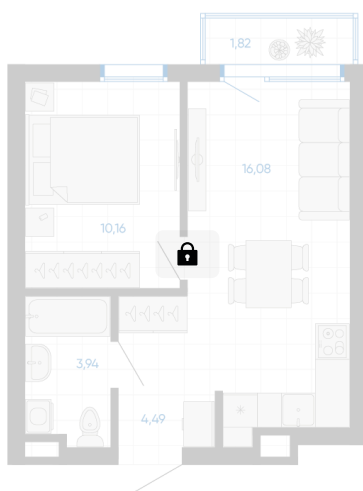

Номер: 17

1 комнатная 35.22 м²

Отсканируйте QR-код и
смотрите на сайте gk-
ikar.com

1к
36,49

Цена по запросу

Чистовая отделка

Кухня-гостиная

Проект	Новиль	Корпус	Дом А1.1-2
Этаж	2	Секция	2
Сдача	3 кв. 2027		

12.06.2026 15:39 (Мск)

Не является публичной офертой, цена может быть скорректирована.
Информация взята с сайта «gk-ikar.com».

На этаже 2

1 КОМНАТНАЯ 35.22 м²

12.06.2026 15:39 (Мск)

Не является публичной офертой, цена может быть скорректирована.
Информация взята с сайта «gk-ikar.com».

На генплане Дом А1.1-2

1 комнатная 35.22 м²

12.06.2026 15:39 (Мск)

Не является публичной офертой, цена может быть скорректирована.
Информация взята с сайта «gk-ikar.com».