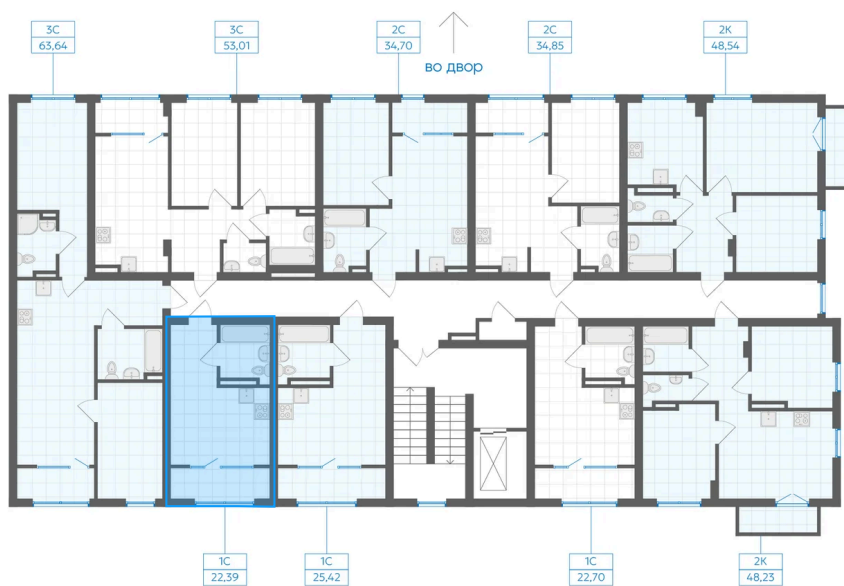

# На этаже 6

Студия 22.39 м<sup>2</sup>

12.06.2026 14:55 (Мск)

Не является публичной офертой, цена может быть скорректирована.  
Информация взята с сайта «gk-ikar.com».

# На генплане Дом А.3.1-1

Студия 22.39 м<sup>2</sup>

12.06.2026 14:55 (Мск)

Не является публичной офертой, цена может быть скорректирована.  
Информация взята с сайта «gk-ikar.com».