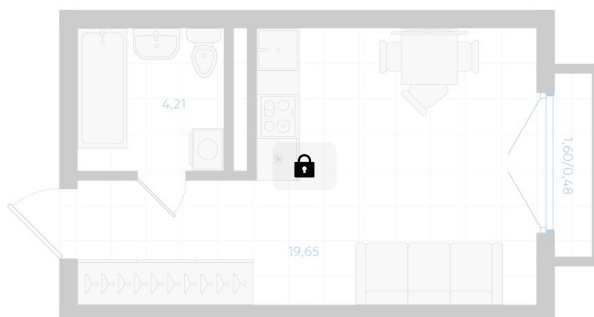

Номер: 236

Студия 24.34 м²

Отсканируйте QR-код и
смотрите на сайте gk-
ikar.com

1С
24,34

Цена по запросу

Чистовая отделка

Проект	Центральный парк	Корпус	Дом 4.1.9
Этаж	3	Секция	9
Сдача	3 кв. 2026		

12.06.2026 20:11 (Мск)

Не является публичной офертой, цена может быть скорректирована.
Информация взята с сайта «gk-ikar.com».

На этаже 3

Студия 24.34 м²

12.06.2026 20:11 (Мск)

Не является публичной офертой, цена может быть скорректирована.
Информация взята с сайта «gk-ikar.com».