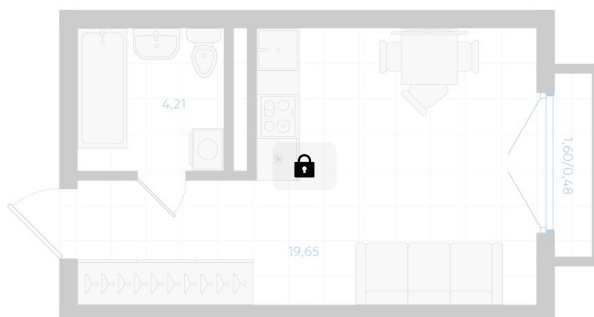

Номер: 236

Студия 24.34 м²

Отсканируйте QR-код и
смотрите на сайте gk-
ikar.com

1С
24,34

Цена по запросу

Чистовая отделка

Проект	Центральный парк	Корпус	Дом 4.1.9
Этаж	3	Секция	9
Сдача	3 кв. 2026		

12.06.2026 16:01 (Мск)

Не является публичной офертой, цена может быть скорректирована.
Информация взята с сайта «gk-ikar.com».

На этаже 3

Студия 24.34 м²

12.06.2026 16:01 (Мск)

Не является публичной офертой, цена может быть скорректирована.
Информация взята с сайта «gk-ikar.com».

На генплане Дом 4.1.9

Студия 24.34 м²

12.06.2026 16:01 (Мск)

Не является публичной офертой, цена может быть скорректирована.
Информация взята с сайта «gk-ikar.com».