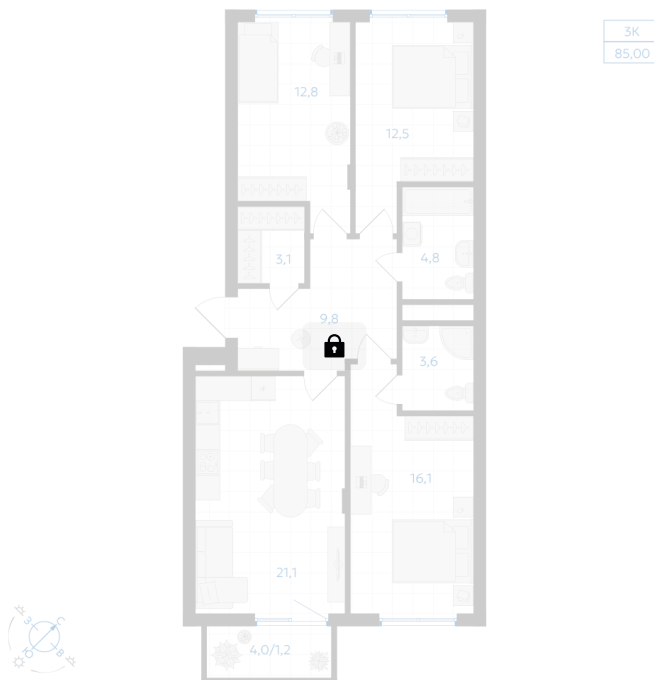

Номер: 226

3 комнатная 85 м²

Отсканируйте QR-код и
смотрите на сайте gk-
ikar.com

Цена по запросу

Предчистовая отделка

Мастер-спальня

Кухня-гостиная

Проект	Клевер	Корпус	Дом 2.1
Этаж	14	Секция	3
Сдача	3 кв. 2027		

12.06.2026 16:04 (Мск)

Не является публичной офертой, цена может быть скорректирована.
Информация взята с сайта «gk-ikar.com».

На этаже 14

3 КОМНАТНАЯ 85 м²

12.06.2026 16:04 (Мск)

Не является публичной офертой, цена может быть скорректирована.
Информация взята с сайта «gk-ikar.com».

На генплане Дом 2.1

3 комнатная 85 м²

12.06.2026 16:04 (Мск)

Не является публичной офертой, цена может быть скорректирована.
Информация взята с сайта «gk-ikar.com».