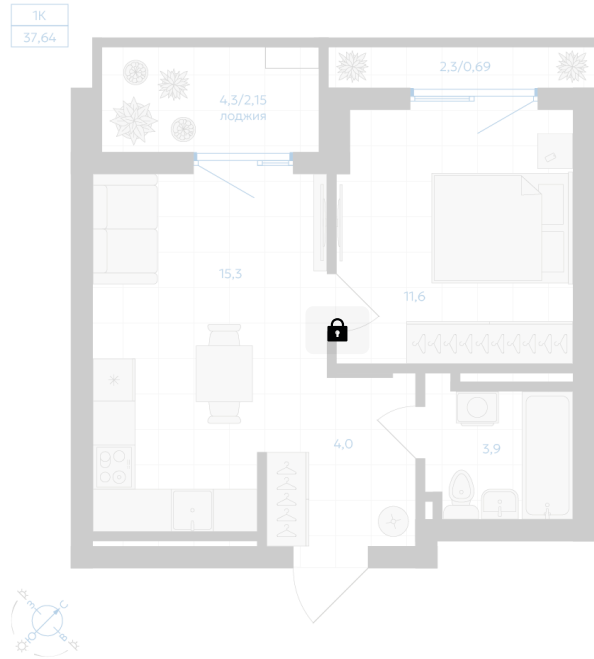

Номер: 158

1 комнатная 37.55 м²

Отсканируйте QR-код и
смотрите на сайте gk-
ikar.com

Цена по запросу

Предчистовая отделка

Кухня-гостиная

Проект	Клевер	Корпус	Дом 3.1
Этаж	14	Секция	2
Сдача	4 кв. 2027		

01.05.2026 15:33 (Мск)

Не является публичной офертой, цена может быть скорректирована. Информация взята с сайта «gk-ikar.com»

На этаже 14

1 комнатная 37.55 м²

01.05.2026 15:33 (Мск)

Не является публичной офертой, цена может быть скорректирована. Информация взята с сайта «gk-ikar.com»

На генплане Дом 3.1

1 комнатная 37.55 м²

01.05.2026 15:33 (Мск)

Не является публичной офертой, цена может быть скорректирована. Информация взята с сайта «gk-ikar.com»